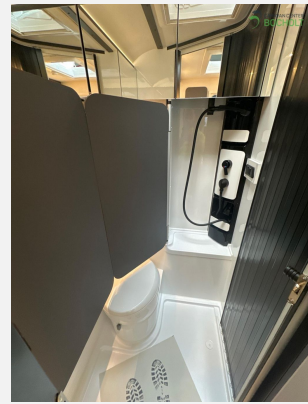

- Antischlingerkupplung für mehr Fahrstabilität
- Auflaufbremssystem mit automatischer Bremsnachstellung
- Hobby-CONNECT Bedienpanel mit Bluetooth per App
- Fliegenschutztür Aufbau tür
- Verdunkelungs- und Fliegenschutzrollos an allen Fenstern und Dachhauben
- Modernes Beleuchtungskonzept
- Strapazierfähiger und pflegeleichter PVC-Boden
- Staufächer mit Soft-Close-Scharnieren
- Winterrückenlehnen
- Slim-Tower Kühlschrank
- TV-Kabelverlegung
- Ambientebeleuchtung
- Vorzeltsteckdose
- ... und vieles mehr

Irrtümer und Änderungen vorbehalten

- Tempo 100 Zulassung, Deichselabdeckung, Stabilstützen, Antischlingerkupplung KNOTT, Bremsaufbausystem Knott mit automatischer Bremsnachstellung, Ein-Schlüssel-Schließsystem
- Ausstellfenster, Außenstauraumklappe, Vorzeltleuchte, Aufbau tür mit Fenster, Verdunkelungs- und Fliegenschutzrollos
- Insektenschutz tür 1/1, Umbaubett
- Gasheizung, Umluftanlage, Truma S - 3004
- 3-Flammkocher, Abfalleimer, Elektroanzündung Kocher, Kühlschrank mit Frostfach, Slim Tower
- Cassetten-Toilette, Warmwasser, Frischwassertank, Abwasser-Rolltank, Frischwassertank-Anzeige, Truma Therme - Warmwasserboiler
- Rauchmelder, Gasflaschenkasten für 2 x 11 kg