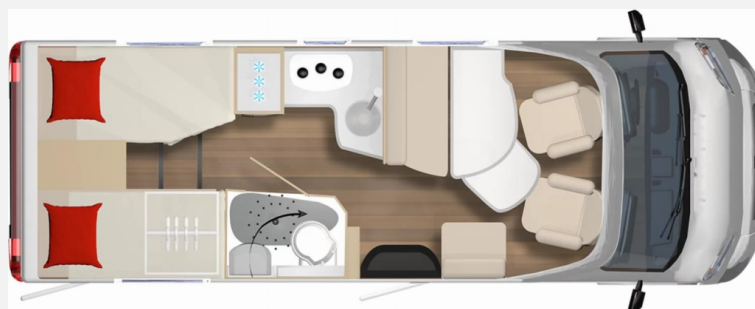

Exposé

Bürstner B66 TD 690

79.990,- €

MwSt. ausweisbar

Fahrzeug

Grundriss

Technische Daten

Modell-/Baujahr	2026
Anzahl der Achsen	2
Leistung	103 KW / 140 PS
km Stand	10 km
Umweltplakette	grün
Schadstoffklasse/-norm	Euro 6e
Basisfahrzeug	Fiat Ducato
Motordetails	2,2 L Multijet
Getriebe	Automatik
Antriebsart	Frontantrieb
Anzahl Schlafplätze	2
Gesamtlänge	699 cm
Gesamtbreite	230 cm
Höhe	295 cm
Innenhöhe	205 cm
Aufbauart	Teilintegriert
Masse in fahrber. Zustand	3135 kg
techn. zul. Gesamtmasse	3500 kg
Zuladung	365 kg
Infrastruktur	WC
Liegeflächen	Einzelbett (199x80/63 / 190 x 80)
Sitze mit Gurt	4
Radstand	404 cm
Anhängerlast (gebremst)	2000 kg
Kraftstoff	Diesel
Heizung	Truma Combi 6
Polster	B66 Leder Stone
Farbe	grau
	L-Sitzgruppe
	Einzelbett, Hubbett