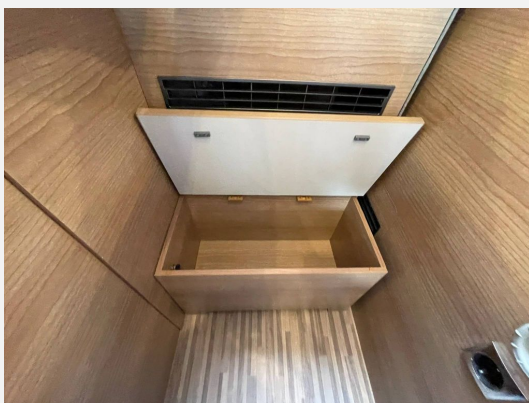

Unsere Leistungen auf einen Blick:

- Live-Besichtigungen per Videochat
- Attraktive Finanzierungsangebote
- Zulassungsservice & Fahrzeug Export
- Ankauf von Gebrauchtfahrzeugen