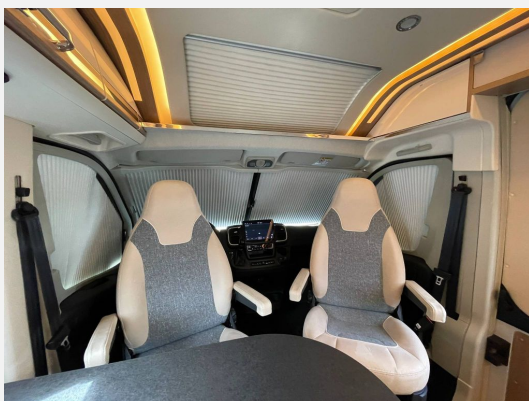

SCHNELL UND
UNKOMPLIZIERT
ZU IHREM
WUNSCHFAHRZEUG

Als Händler-Partner der Consors-Finanz
und der Bank11 unterbreiten wir Ihnen
gerne ein attraktives Angebot zur
FAHRZEUGFINANZIERUNG

Wir beraten Sie gerne!