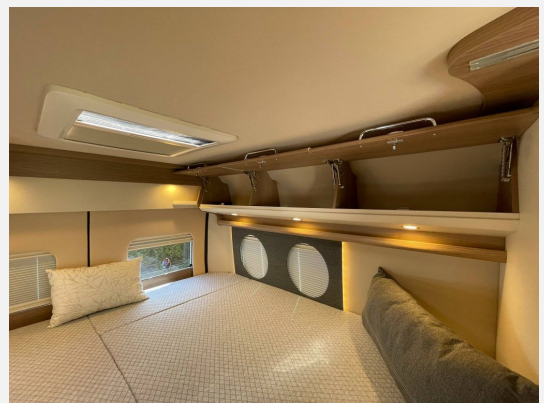

Unsere Leistungen auf einen Blick:

- Live-Besichtigungen per Videochat
- Attraktive Finanzierungsangebote
- Zulassungsservice & Fahrzeug Export
- Ankauf von Gebrauchtfahrzeugen