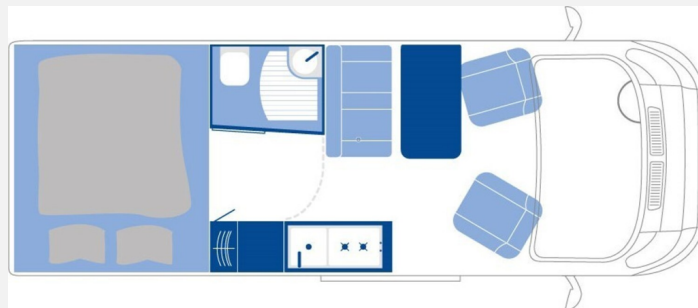

Exposé

La Strada Avanti C Maxi
*Doppelboden*Solar+Wechselrichter*

46.475,- €

Differenzbesteuerung gemäß §25a

Fahrzeug

Grundriss

Technische Daten

Gebrauchtfahrzeug	mit Garantie
Modell-/Baujahr	2016
Anzahl der Achsen	2
Leistung	109 KW / 148 PS
km Stand	102434 km
Umweltplakette	grün
Schadstoffklasse/-norm	Euro 5
Basisfahrzeug	Fiat Ducato
Motordetails	2.3 MJT 150
Getriebe	Schaltgetriebe
Antriebsart	Frontantrieb
Anzahl Schlafplätze	2
Gesamtlänge	636 cm
Gesamtbreite	205 cm
Höhe	289 cm
Innenhöhe	197 cm
Aufbauart	Campervan
techn. zul. Gesamtmasse	3500 kg
Infrastruktur	WC
Liegeflächen	double_couch (145x195)
Sitze mit Gurt	4
Anhängerlast (gebremst)	3000 kg
Anhängerlast (ungebremst)	750 kg
Kraftstoff	Diesel
Heizung	Truma Combi 6
Kühlschrankvolumen	75 l
Polster	Chiaro
Farbe	grau
	Seitensitzgruppe
	Doppel-/franz. Bett

Beschreibung

- Fiat Ducato - 2,3l Multijet - 109 kW/148 PS - Euro 5 - 6-Gang Schaltgetriebe
- Anhängerkupplung, abnehmbar
- Solaranlage 100W
- Wechselrichter Dometic mit Netzumschaltung
- Markise
- Rückfahrkamera
- Radio Kenwood Doppel-DIN mit Navigation, BT-Freisprecheinrichtung, DAB+ Tuner
- Remi-Rollo inkl. Seitenscheiben (Verdunklung)
- Nasszelle mit einer Cassettentoilette von Dometic, einer separaten Duschkabine mit einem Waschbecken
- ESP, Hill Holder, Traktion+
- Lenkrad + Schaltknauf in Leder
- Multifunktionslenkrad
- Klimaanlage Fahrerhaus manuell
- Außenspiegel elektr. verstellbar/beheizbar
- Gasheizung Truma "CP Plus" Bedienteil
- Tempomat
- Doppelbett mit Stauraum darunter und Dachstauschränken
- Beifahrersitz Höhenverstellung
- Tagfahrlicht
- Fußmatten Fahrerhaus la strada
- Insektenschutztür an der Schiebetür
- Trittstufe elektrisch
- Sitzbezüge Fahrerhausitze Wohnraumstoff
- Teppichboden Wohnraum, herausnehmbar
- Hecklautsprecher Wohnraum
- Stoßfänger in Wagenfarbe
- Ersatzrad vollwertig mit Halterung