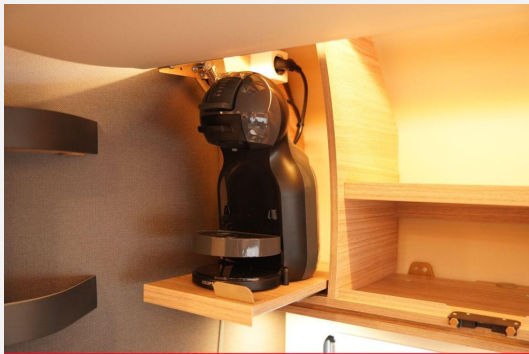

Verkäufer

Reisemobile Thorwesten
Herr Maik Tillmann
Bielefelder Str. 10
33758 Schloß Holte-Stukenbrock

✉ caraworld@transfer.syscara.com