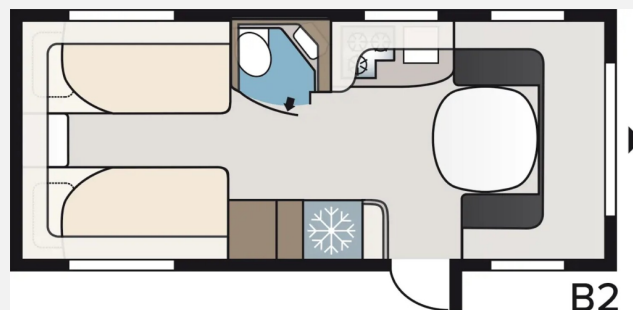

Exposé

Kabe Royal 560 GLE 2000kg/City-Wasseranschluss/
Dunstabzugshaube/Antischlingerkupplung

63.720,- €

MwSt. ausweisbar

Fahrzeug

Grundriss

Technische Daten

Modell-/Baujahr	2026
Anzahl der Achsen	1
Anzahl Schlafplätze	2
Gesamtlänge	780 cm
Gesamtbreite	230 cm
Höhe	278 cm
Innenhöhe	196 cm
Umlaufmaß	1025 cm
Aufbaulänge	655 cm
Masse in fahrber. Zustand	1679 kg
techn. zul. Gesamtmasse	2000 kg
Zuladung	321 kg
Infrastruktur	WC
Liegeflächen	Einzelbett (2x196x78)
Heizung	Alde Compact 3030
Kühlschrankvolumen	167 l
Gefriervolumen	29 l
Wasservorrat	40 l
Abwassertankvolumen	32 l
Ladegerät	25 A
Batterie	80 Ah
Polster	Tulsa
Farbe	weiß
	Einzelbett

Beschreibung

Sonderausstattung:

- Citywasser-Anschluss
- Abwasser-Direktabfluss
- Elektrische Trittstufe
- Gasumschalter Duo Control CS mit EisEx
- Externe Antenne für Router
- Tisch mit freistehendem Säulenstativ
- Bettverbreiterung B2
- Kompressor-Kühlschrank