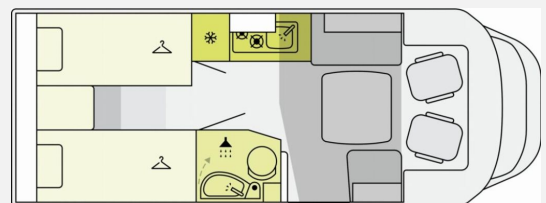

– **PERFORMANCE EXZELLENZ**

Wir hören zu und gehen auf Bedürfnisse ein; auch über das erwartete Maß hinaus und zeigen Einsatz.

– **TEAMGEIST**

Wir arbeiten gemeinsam als Team und erarbeiten individuelle Lösungen.

– **VERANTWORTUNG**

Wir übernehmen Verantwortung für unser Handeln. Wir pflegen eine offene Fehlerkultur und bemühen uns um faire Lösungen.

– **VERTRAUEN**

Wir begegnen uns und unseren Kunden mit Respekt und Aufrichtigkeit. Unsere Versprechen halten wir ein.

Die im Inserat gemachten Angaben sind unverbindliche Beschreibungen. Sie stellen keine zugesicherten Eigenschaften dar. Der Verkäufer haftet nicht für Irrtümer, Eingabefehler und Datenübermittlungsfehler / Änderungen, Zwischenverkauf und Irrtümer vorbehalten.

Ausstattung

- Lederlenkrad, Abstandstempomat, Notbremsassistent, Spurhalteassistent, Verkehrszeichenerkennung, Regensensor, Servolenkung, Tempomat, Multifunktionslenkrad, Zentralverriegelung
- GFK-Dach, Heckgarage, Markise
- Kompressor-Kühlschrank
- WC
- Radio, DAB Radio, Android Auto, Apple CarPlay, Rückfahrkamera
- Lichtsensor, Solaranlage

Bilder