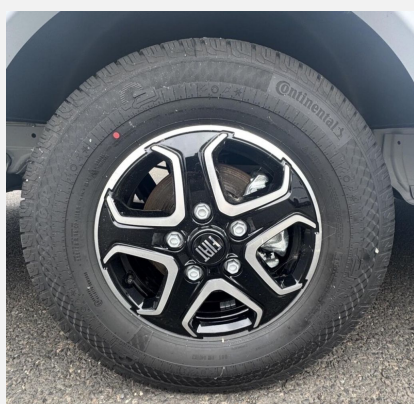

Bei uns beginnt Dein Urlaub

Große Auswahl, kompetente Beratung

B moved LMC ETRVSCO CHAUSSON Sterckeman.

Lerne auch unsere Top-Seller kennen

Unsere Top-Seller

limitierte Editionen mit Preisvorteil

B moved LMC ETRVSCO CHAUSSON Sterckeman.

Unsere Werte

BEGERISTERUNG
WIR SIND ÜBERZEUGT VON UNSEREN PRODUKTEN UND DIENSTLEISTUNGEN UND WOLLEN ANDERE MIT UNSERER BEGERISTERUNG ANSTECKEN.

PERFORMANCE EXZELLENZ
WIR HÖREN ZU UND GEHEN AUF BEDÜRFNISSE EIN; AUCH ÜBER DAS ERWARTETE MASS HINAUS UND ZEIGEN EINSATZ.

TEAMBEIST
WIR ARBEITEN GEMEINSAM ALS TEAM UND ERARBEITEN INDIVIDUELLE LÖSUNGEN.

VERANTWORTUNG
WIR ÜBERNEHMEN VERANTWORTUNG FÜR UNSER HANDELN. WIR PFLEGEN EINE OFFENE FEHLERKULTUR UND BEMÜHEN UNS UM FAIRE LÖSUNGEN.

VERTRAUEN
WIR BEGEGNEN UNS UND UNSEREN KUNDEN MIT RESPEKT UND AUFRICHTIGKEIT. UNSERE VERSPRECHEN HALTEN WIR EIN.

Wir freuen uns auf Ihren Besuch!

B moved LMC ETRVSCO CHAUSSON Sterckeman.