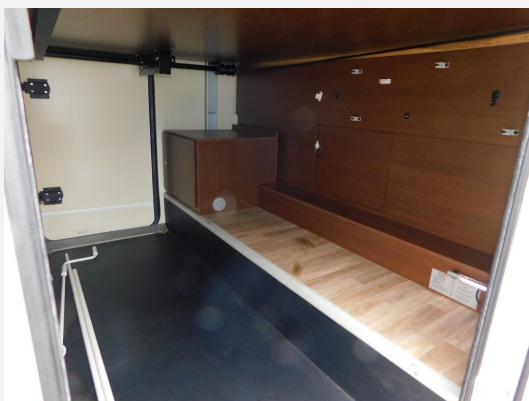

Ausstattung

- Multifunktionslenkrad, Luftfederung, ABS, ESP, Rußpartikelfilter, Servolenkung, Tempomat, Anhängerkupplung fest
- Heckgarage, Markise
- Klimaanlage, Standheizung Fahrerhaus
- 3-Flammkocher
- Standheizung, Dusche separat
- Radio/Tuner, Rückfahrkamera, SAT-Anlage, TV

Irrtümer und Änderungen vorbehalten

Bilder