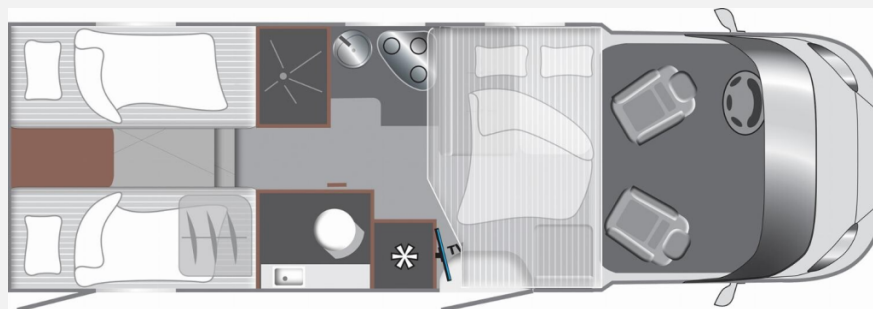

Exposé

LMC Tourer Lift H 730 G Fiat— Roadfans Edition

74.999,- €

MwSt. ausweisbar

Fahrzeug

Grundriss

Technische Daten

Modell-/Baujahr	2026
Anzahl der Achsen	2
Leistung	103 KW / 140 PS
Basisfahrzeug	Fiat Ducato
Motordetails	2,3 l Multijet
Getriebe	Automatik
Antriebsart	Frontantrieb
Anzahl Schlafplätze	4
Gesamtlänge	738 cm
Gesamtbreite	232 cm
Höhe	280 cm
Innenhöhe	198 cm
Aufbauart	Teilintegriert
Masse in fahrber. Zustand	3121 kg
techn. zul. Gesamtmasse	3500 kg
Zuladung	379 kg
Infrastruktur	WC
Liegeflächen	Einzelbett (202x88+ 199x88) Hubbett (197x139/117)
Sitze mit Gurt	4
Radstand	404 cm
Kraftstoff	Diesel
Polster	Tourer Moon
Farbe	schwarz
	Einzelbett, Hubbett