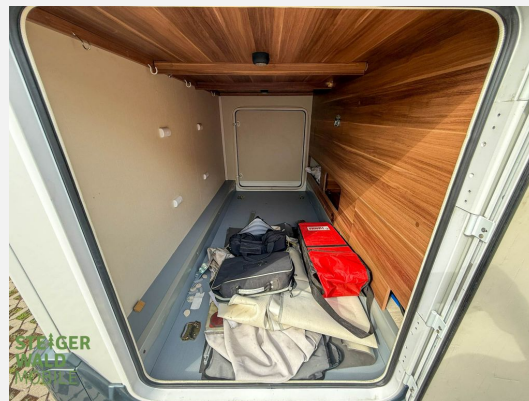

Beschreibung

Modelljahr: 2014

Grundriss: Hubbett

Chassis: FIAT

Modell: 285 TL

Markise: Integrierte Sonnenmarkise für Schatten und Wetterschutz

Rückfahrkamera (RFK): Erleichtert das Einparken und Rangieren

Radio: Eingebautes Autoradio für Musik und Infos unterwegs

TV & SAT-Anlage: Satellitenfernsehen für beste Unterhaltung auf Reisen

Batterie: 150 Ah Bordbatterie – große Kapazität für autarkes Stehen

Solaranlage: 400 W – unabhängige Stromversorgung durch Sonnenenergie

Booster: Ladebooster für schnelles Laden der Batterie während der Fahrt

Anhängerkupplung: Ideal für Fahrradträger oder kleinen Anhänger

Staubsauger: Integrierter oder mitgeführter Staubsauger für einfache Reinigung

Luftfederung: Erhöhter Fahrkomfort und bessere Straßenlage, anpassbar je nach Beladung

Ganzjahresreifen NEU 4x

Zahnriemen NEU

Kundendienst NEU

Gasprüfung NEU

HU/ AU NEU

Irrtümer und Änderungen vorbehalten

Ausstattung

- Tempomat, Rußpartikelfilter, ABS, ESP, Servolenkung
- Markise, Heckgarage
- Klimaanlage, Gasheizung
- Dusche separat
- Rückfahrkamera, Radio, TV
- Solaranlage

Irrtümer und Änderungen vorbehalten

Bilder