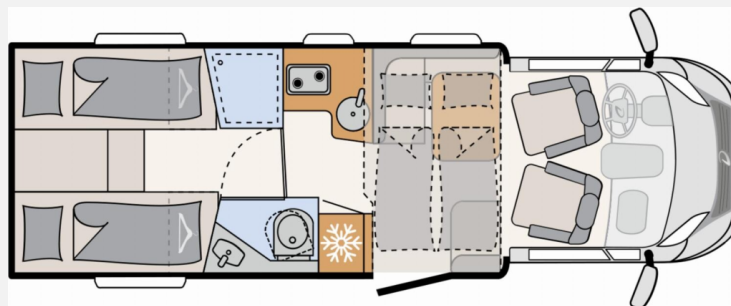

verkauf@ostseecampingpartner.de

Grundriss

Technische Daten

Gebrauchtfahrzeug	mit Garantie
Modell-/Baujahr	2024
Anzahl der Achsen	2
Leistung	103 KW / 140 PS
km Stand	18500 km
Umweltplakette	grün
Schadstoffklasse/-norm	Euro 6
Basisfahrzeug	Fiat Ducato
Motordetails	140 MultiJet 3
Getriebe	Schaltgetriebe
Antriebsart	Frontantrieb
Anzahl Schlafplätze	2
Gesamtlänge	741 cm
Gesamtbreite	233 cm
Höhe	294 cm
Innenhöhe	213 cm
Aufbauart	Teilintegriert
Masse in fahrber. Zustand	3017 kg
techn. zul. Gesamtmasse	3499 kg
Zuladung	482 kg
Infrastruktur	WC
Liegeflächen	Einzelbett (215x80)
Sitze mit Gurt	4
Radstand	404 cm
Anhängerlast (gebremst)	2000 kg
Anhängerlast (ungebremst)	750 kg
Kraftstoff	Diesel
Heizung	Truma Combi 6
Kühlschrankvolumen	137 l
Gefriervolumen	15 l
Wasservorrat	116 l
Wasservorrat (ink Boiler)	126 l
Abwassertankvolumen	90 l
Batterie	95 Ah
Polster	Drake
Steckdosen 230V	8
Steckdosen 12V	1
Steckdosen USB	4