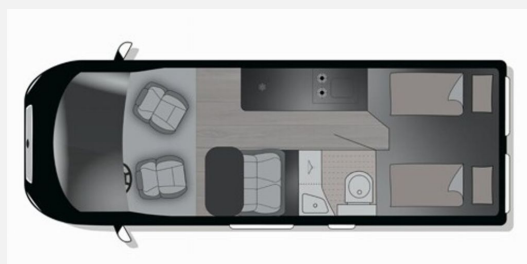

Im Internet gemachte Angaben sind unverbindlich und stellen keine zugesicherten Eigenschaften dar.

Der Verkäufer haftet nicht für Irrtümer, Eingabefehler und Daten, Übermittlungsfehler. Änderungen und Zwischenverkauf vorbehalten.

www.duerrwang.de

Irrtümer und Änderungen vorbehalten

Ausstattung

- Lederlenkrad, Allwetterreifen, Servolenkung, Multifunktionslenkrad, Zentralverriegelung
- Markise
- WC
- Isofix

Irrtümer und Änderungen vorbehalten

Bilder