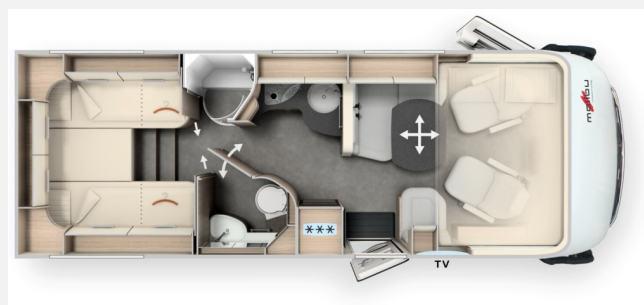

Grundriss

Technische Daten

Modell-/Baujahr	2020
Leistung	118 KW / 160 PS
km Stand	80000 km
Basisfahrzeug	Fiat Ducato
Motordetails	2,3 l Multi-Jet
Getriebe	Schaltgetriebe
Aufbauart	Integriert
Kraftstoff	Diesel
Farbe	weiß