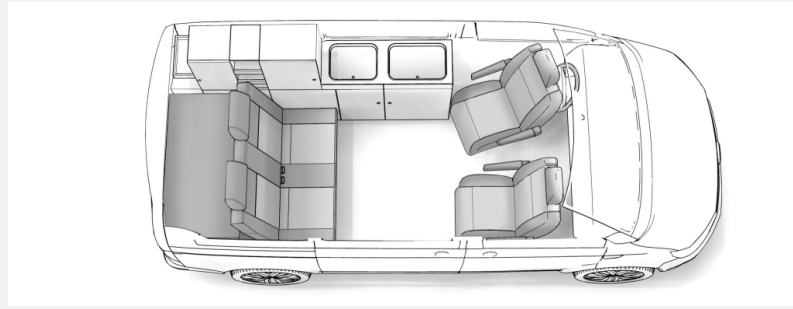

## VW California Ocean

**33.990,- €**

Differenzbesteuerung gemäß §25a

Fahrzeug

Grundriss

**Technische Daten**

<b>Erstzulassung</b>	18.08.2016
<b>TÜV</b>	07/2027
<b>Leistung</b>	110 KW / 150 PS
<b>km Stand</b>	163106 km
<b>Schadstoffklasse/-norm</b>	keine
<b>Basisfahrzeug</b>	VW
<b>Getriebe</b>	Automatik
<b>Antriebsart</b>	Frontantrieb
<b>Gesamtlänge</b>	490 cm
<b>Gesamtbreite</b>	190 cm
<b>Höhe</b>	199 cm
<b>Aufbauart</b>	Sondermobil
<b>Leergewicht</b>	2467 kg
<b>techn. zul. Gesamtmasse</b>	3000 kg
<b>Liegeflächen</b>	Aufstelldach (200x120) Sitzgruppe (205x114)
<b>Radstand</b>	300 cm
<b>Anhängerlast (gebremst)</b>	2500 kg
<b>Anhängerlast (ungebremst)</b>	750 kg
<b>Kraftstoff</b>	Diesel
	Aufstelldach (Doppelbett)

## Beschreibung

- VW California
- Automatikgetriebe
- Markise
- Schlafdach
- Anhängerkupplung
- Standheizung
- Klimaautomatik
- Stuhl-Set in Kofferraumklappe

Irrtümer und Änderungen vorbehalten