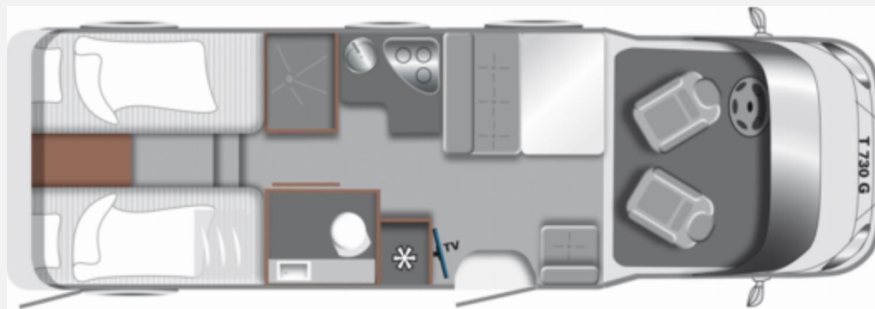

Exposé

LMC Tourer T 730 G Oktober 2026 Verfügbar

64.900,- €

MwSt. ausweisbar

Fahrzeug

Grundriss

Technische Daten

Gebrauchtfahrzeug	mit Garantie
Modell-/Baujahr	2023
verfügbar ab	19.10.2026
Leistung	121 KW / 165 PS
km Stand	25000 km
Umweltplakette	grün
Schadstoffklasse/-norm	Euro 6d-Temp
Basisfahrzeug	Citroen Jumper
Motordetails	2,2 l BlueHDI
Getriebe	Schaltgetriebe
Antriebsart	Frontantrieb
Anzahl Schlafplätze	4
Gesamtlänge	737 cm
Gesamtbreite	232 cm
Höhe	269 cm
Innenhöhe	198 cm
Aufbauart	Teilintegriert
Masse in fahrber. Zustand	3123 kg
techn. zul. Gesamtmasse	3500 kg
Zuladung	377 kg
Infrastruktur	WC
Liegeflächen	Einzelbett (199x88)
Sitze mit Gurt	4
Radstand	404 cm
Kraftstoff	Diesel
Farbe	weiß
	ehem. Mietfahrzeug
	Einzelbett, Aufstelldach (Doppelbett)