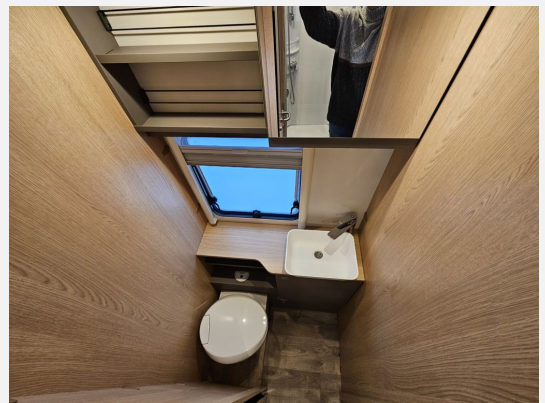

LMC
Tourer T 730 G
Oktober 2025 Verfügbar

Modelljahr: 2025
Motorleistung: 91,73 kW
SONDERNACHLASS
-21.830 €
69.900 €

Technische Daten

Beauftragung	Strom-Lager	Stromlager	
Motorleistung	91,73 kW (125 PS)	Motorleistung	91,73 kW (125 PS)
Getriebe	6-Gang	Getriebe	6-Gang
Leistung	91,73 kW (125 PS)	Leistung	91,73 kW (125 PS)
Leistung	91,73 kW (125 PS)	Leistung	91,73 kW (125 PS)
Leistung	91,73 kW (125 PS)	Leistung	91,73 kW (125 PS)

AC/DEHNE
Ihr Partner für Auto und Caravan