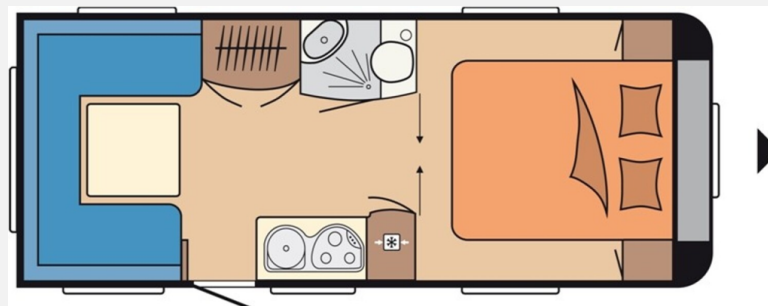

Exposé

Hobby Excellent 560 UFF *Mover*Vorzelt*Queensbett*

12.975,- €

Differenzbesteuerung gemäß §25a

Fahrzeug

Grundriss

Technische Daten

Gebrauchtfahrzeug	mit Garantie
Modell-/Baujahr	2009
Anzahl der Achsen	1
Anzahl Schlafplätze	4
Gesamtlänge	761 cm
Gesamtbreite	250 cm
Höhe	256 cm
Umlaufmaß	1018 cm
Aufbaulänge	640 cm
Masse in fahrber. Zustand	1295 kg
techn. zul. Gesamtmasse	1600 kg
Zuladung	305 kg
Infrastruktur	WC
Farbe	weiß
	Queensbett

Beschreibung

- 100 Km/h Zulassung
- "Winterhoff" Anti-Schlinger-Kupplung
- Mover (Rangierhilfe)
- Sack-Markise, zum Vorzelt erweiterbar, mit Seiten/Frontteile
- Fußbodenheizung (230V)
- Ambientebeleuchtung
- Gas-Herd 3-flamig
- Rundsitzgruppe, zum Bett umbaubar
- Panorama-Fenster im Schlafbereich
- XL-Tür, mit Fenster und Verdunklung
- TV Vorrüstung
- Vorzeltsteckdose