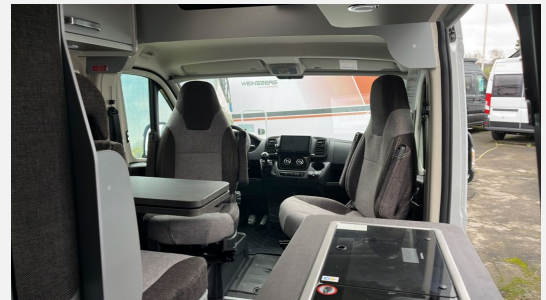

- 230 V SCHUKO-Steckdose zusätzlich, im Heck (1 Stück)
- USB-Steckdose (1 Stück), im Küchenbereich
- USB-Steckdose (1 Stück), im Heck
- Leseleuchten im Fahrerhaus
- Ambientebeleuchtung im Wohnraum/Nasszelle
- Kabelvorverlegung für Solar- und Sat-Anschluss
- Markise 375 x 250 cm, anthrazit
- Polster: ACTIVE ROCK
- Bettenweiterung zur Liegewiese
- ISOFIX-System fuer zwei Kindersitze

**Besichtigungsbereit.
Sprechen Sie uns an.**

Seit über 30 Jahren Ihr zuverlässiger Partner für Knaus, Tabbert, Weinsberg, T@b, VanTourer und Hobby Campingfahrzeuge in Mülheim an der Ruhr
weitere Informationen zu unseren Fahrzeugen unter www.thrun-caravanning.de
Irrtümer und Zwischenverkauf vorbehalten

Bei uns im Haus können Sie Ihr Wunschfahrzeug ganz bequem über die Santander Bank finanzieren.
Flexible Konditionen und maßgeschneiderte Angebote warten auf Sie!

Irrtümer und Änderungen vorbehalten

Ausstattung

- Gasheizung

Irrtümer und Änderungen vorbehalten

Bilder