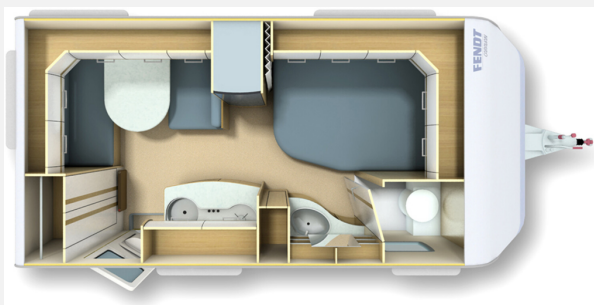

verkauf@ostseecampingpartner.de

Grundriss

Technische Daten

Gebrauchtfahrzeug	mit Garantie
Modell-/Baujahr	2016
Anzahl der Achsen	1
Anzahl Schlafplätze	3
Gesamtlänge	652 cm
Gesamtbreite	232 cm
Höhe	263 cm
Innenhöhe	195 cm
Umlaufmaß	907 cm
Aufbaulänge	517 cm
Masse in fahrber. Zustand	1234 kg
techn. zul. Gesamtmasse	1500 kg
Zuladung	266 kg
Infrastruktur	WC
Farbe	weiß
	Hagelschaden
	Doppel-/franz. Bett

Beschreibung

- Mover GO2
- Gas Außensteckdose
- Thule Deichselfahrradträger für 2x Fahrräder
- Auflastung auf 1500kg
- Ersatzrad + Halterung im Deichselkasten
- TV-Halter ohne TV

Irrtümer und Änderungen vorbehalten