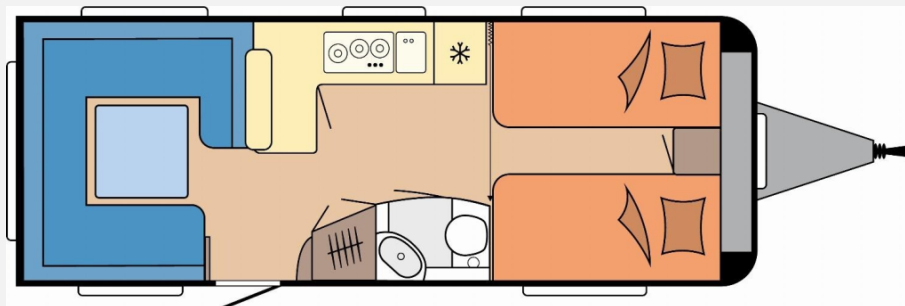

Exposé

Hobby Prestige 620 CL Sie sparen 3.948,00 !!!

36.490,- €

MwSt. ausweisbar

Fahrzeug

Grundriss

Technische Daten

Modell-/Baujahr	2026
Anzahl der Achsen	2
Anzahl Schlafplätze	4
Gesamtlänge	804 cm
Gesamtbreite	250 cm
Höhe	264 cm
Umlaufmaß	1062 cm
Aufbaulänge	687 cm
Masse in fahrber. Zustand	1648 kg
techn. zul. Gesamtmasse	2200 kg
Zuladung	552 kg
Infrastruktur	WC
Heizung	Heizung TRUMA Combi 6 inkl. 10-Liter-Warmwasseraufbereitung und Frostwächterventil
Kühlschranksvolumen	150 l
Wasservorrat	47 l
Polster	Serie
Steckdosen 230V	7
Farbe	weiß
	Einzelbett

Beschreibung

- Auflastung mit technischer Änderung für Tandemachser auf 2.200 kg
- Bettverbreiterung für Einzelbetten inkl. Polster

Irrtümer und Änderungen vorbehalten

Ausstattung

- Antischlingerkupplung
- Bettverbreiterung
- Kompressor-Kühlschrank, 3-Flammkocher