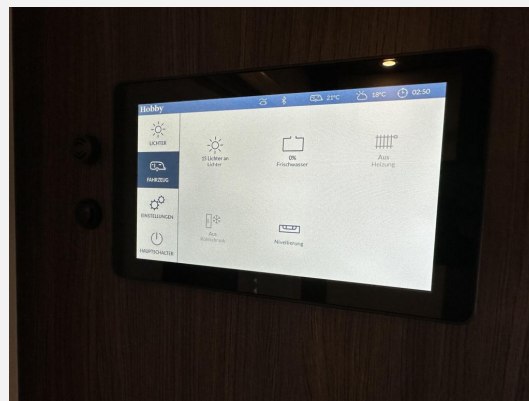

Beschreibung

- Auflastung mit technischer Änderung für Tandemachser auf 2.200 kg
- Bettverbreiterung für Einzelbetten inkl. Polster

Irrtümer und Änderungen vorbehalten

Ausstattung

- Antischlingerkupplung
- Bettverbreiterung
- Kompressor-Kühlschrank, 3-Flammkocher

Irrtümer und Änderungen vorbehalten

Bilder