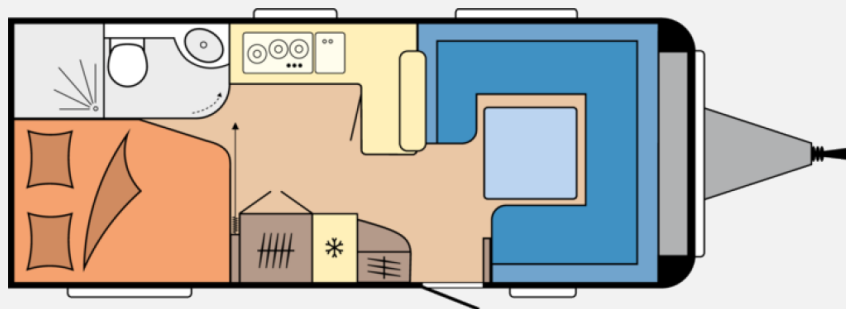

## Technische Daten

<b>Modell-/Baujahr</b>	2025, 2025
<b>Anzahl der Achsen</b>	1
<b>Anzahl Schlafplätze</b>	4
<b>Gesamtlänge</b>	752 cm
<b>Gesamtbreite</b>	250 cm
<b>Höhe</b>	264 cm
<b>Innenhöhe</b>	195 cm
<b>Umlaufmaß</b>	1012 cm
<b>Aufbaulänge</b>	635 cm
<b>Masse in fahrber. Zustand</b>	1518 kg
<b>techn. zul. Gesamtmasse</b>	2000 kg
<b>Zuladung</b>	482 kg
<b>Liegeflächen</b>	Heck (195 x 140/110)
<b>Heizung</b>	Truma Combi 6
<b>Kühlschrankvolumen</b>	133 l
<b>Wasservorrat</b>	47 l
<b>Abwassertankvolumen</b>	23,5 l
	Rundsitzgruppe
	Doppel-/franz. Bett