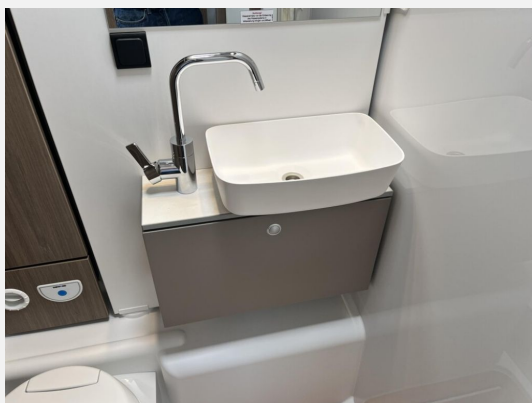

Verkäufer

Dürrwang GmbH & co KG
Herr Team Fahrzeugverkauf
Gneisenaualle 15
44329 Dortmund

✉ info@duerrwang.de