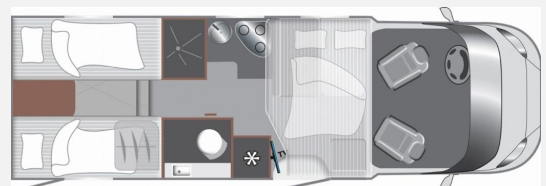

Im Internet gemachte Angaben sind unverbindlich und stellen keine zugesicherten Eigenschaften dar.

Der Verkäufer haftet nicht für Irrtümer, Eingabefehler und Daten, Übermittlungsfehler. Änderungen und Zwischenverkauf vorbehalten.

www.duerrwang.de

Irrtümer und Änderungen vorbehalten

Ausstattung

- Lederlenkrad, Allwetterreifen, Notbremsassistent, Spurhalteassistent, Verkehrszeichenerkennung, Servolenkung, Tempomat, Multifunktionslenkrad, Rußpartikelfilter
- Heckgarage, Markise
- Radio, DAB Radio, Android Auto, Apple CarPlay, Navigationssystem, Rückfahrkamera

Irrtümer und Änderungen vorbehalten

Bilder