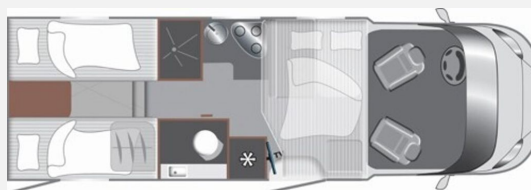

Verkäufer

Dürrwang GmbH & co KG
Herr Team Fahrzeugverkauf
Gneisenaualle 15
44329 Dortmund

✉ info@duerrwang.de