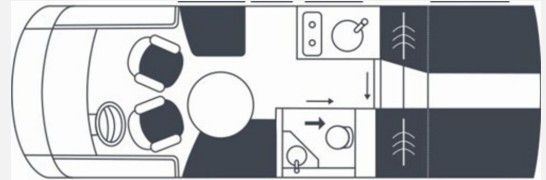

- Markise 6300 5,0m in Anthrazit
- +++Verkauf erfolgt im Kundenauftrag+++

Im Internet gemachte Angaben sind unverbindlich und stellen keine zugesicherten Eigenschaften dar.

Der Verkäufer haftet nicht für Irrtümer, Eingabefehler und Daten, Übermittlungsfehler. Änderungen und Zwischenverkauf vorbehalten.

www.duerrwang.de

Irrtümer und Änderungen vorbehalten

Ausstattung

- Pakete (Lithium-Batterie)
- Lederlenkrad, Sitzheizung, Servolenkung, Tempomat, Multifunktionslenkrad, Zentralverriegelung, Rußpartikelfilter
- Doppelboden, GFK-Dach, Heckgarage, Markise
- Kompressor-Kühlschrank
- WC
- Radio, DAB Radio, Navigationssystem, Rückfahrkamera, TV
- Lichtsensor, Solaranlage
- Wechselrichter

Irrtümer und Änderungen vorbehalten

Bilder