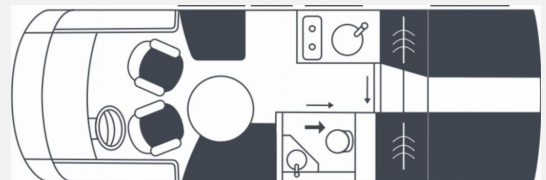

- Markise 6300 5,0m in Anthrazit
- +++Verkauf erfolgt im Kundenauftrag+++

Im Internet gemachte Angaben sind unverbindlich und stellen keine zugesicherten Eigenschaften dar.

Der Verkäufer haftet nicht für Irrtümer, Eingabefehler und Daten, Übermittlungsfehler. Änderungen und Zwischenverkauf vorbehalten.

www.duerrwang.de

Irrtümer und Änderungen vorbehalten

Ausstattung

- Pakete (Lithium-Batterie)
- Lederlenkrad, Sitzheizung, Servolenkung, Tempomat, Multifunktionslenkrad, Zentralverriegelung, Rußpartikelfilter
- Doppelboden, GFK-Dach, Heckgarage, Markise
- Kompressor-Kühlschrank
- WC
- Radio, DAB Radio, Navigationssystem, Rückfahrkamera, TV
- Lichtsensor, Solaranlage
- Wechselrichter

Irrtümer und Änderungen vorbehalten

Bilder