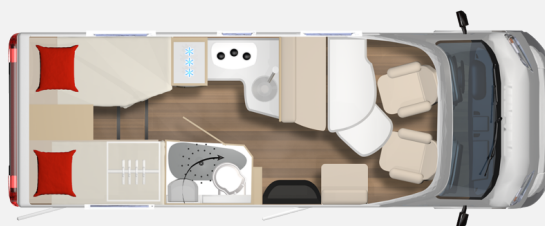

Bürstner B66 690 TD

83.404,- €

MwSt. ausweisbar

CAMPING WORLD®
NEUGEBAUER

bereits
4x in Europa

Technische Daten

Modell-/Baujahr	2026
Leistung	103 KW / 140 PS
km Stand	0 km
Basisfahrzeug	Fiat
Motordetails	Fiat Ducato Multijet 3 - 2,2l - 140 PS - Euro 6E - 8-Gang Automatikgetriebe (Light Duty)
Anzahl Schlafplätze	4
Gesamtlänge	699 cm
Gesamtbreite	230 cm
Höhe	305 cm
Innenhöhe	205 cm
Aufbauart	Teilintegriert
Masse in fahrber. Zustand	3085 kg
techn. zul. Gesamtmasse	3500 kg
Infrastruktur	Küche WC
Liegeflächen	Hubbett (135/125x200(opt.)) Seite (115/86 x 210 (opt.)) Heck (80/63 x 199) Heck (80 x 190)
Sitze mit Gurt	4
Radstand	404 cm
Anhängerlast (gebremst)	2000 kg
Kraftstoff	Diesel
Wasservorrat	105 l
Abwassertankvolumen	90 l
	L-Sitzgruppe

Der BÜRSTNER B66 TD 690G: Das Jubiläumsmodell mit allem drin – nur für kurze Zeit.

Serienausstattung:

- Motor 140 PS/ 103 kW, Euro 6e, f35, 8G-Wandlerautomatik
- Außenfarbe Lanzarote Grau (Fahrerhaus)
- Chassis Paket inkl. Ganzjahresbereifung auf 16" Alufelgen
- Multimediastation inkl. Rückfahrkamera und DAB+
- Breite Aufbauhöhe
- Fahrerhausverdunkelung
- elektrische Eintrittsstufe
- zweite große Garagenklappe
- Midi-Heki über Sitzgruppe
- Dachhaube im Toilettenraum
- GFK-Bodenunterseite und GFK-Dach
- Kompressor Kühlschrank 131,5 Ltr (15 Ltr.Gefrierfach)
- Drehbare Arbeitsflächenerweiterung
- Mehrzonen-Komfortmatratzen inkl. Zusatzmatratze
- Dachmarkise 4m
- SAT-Anlage Teleco 65 cm inkl. TV-Halterung + Vorbereitung
- Thermo-Floor-Funktionsdoppelboden mit Staufach von innen
- Aufbau-Lithiumbatterie 100 AH, Ladebooster 25 A
- Gasheizung Truma Combi 6 inkl. digitales Bedienteil
- Vorbereitung für Klima, Sat- und Solar
- Polster B66 Leder Creme