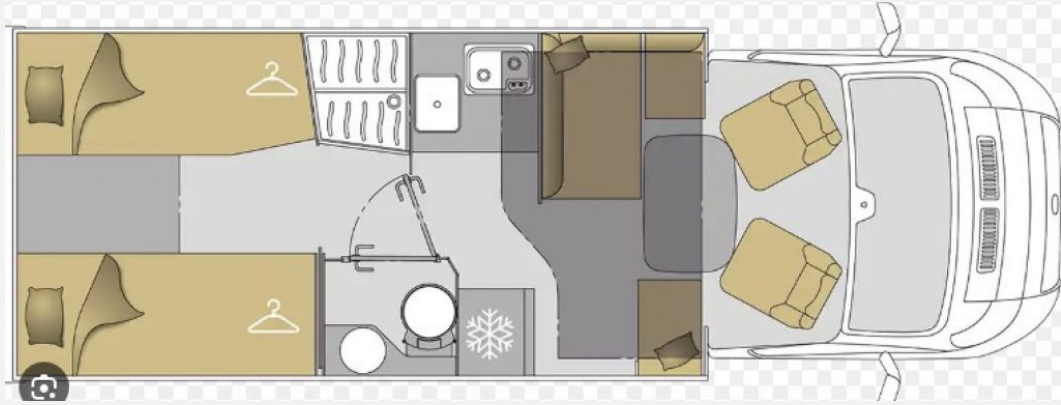

Exposé

Mooveo TEi 74 EBH*AHK*SOLAR*SAT*TV*LUFTFEDER*

55.900,- €

MwSt. ausweisbar

Fahrzeug

Technische Daten

Anzahl der Achsen	2
Leistung	118 KW / 160 PS
km Stand	27000 km
Umweltplakette	grün
Schadstoffklasse/-norm	Euro 6
Basisfahrzeug	Fiat
Getriebe	Schaltgetriebe
Antriebsart	Frontantrieb
Anzahl Schlafplätze	4
Gesamtlänge	746 cm
Gesamtbreite	235 cm
Höhe	292 cm
Aufbauart	Teilintegriert
techn. zul. Gesamtmasse	4200 kg
Infrastruktur	Küche
Kraftstoff	Diesel
Vorbesitzer	1
Farbe	weiß
	TÜV neu
	Einzelbett