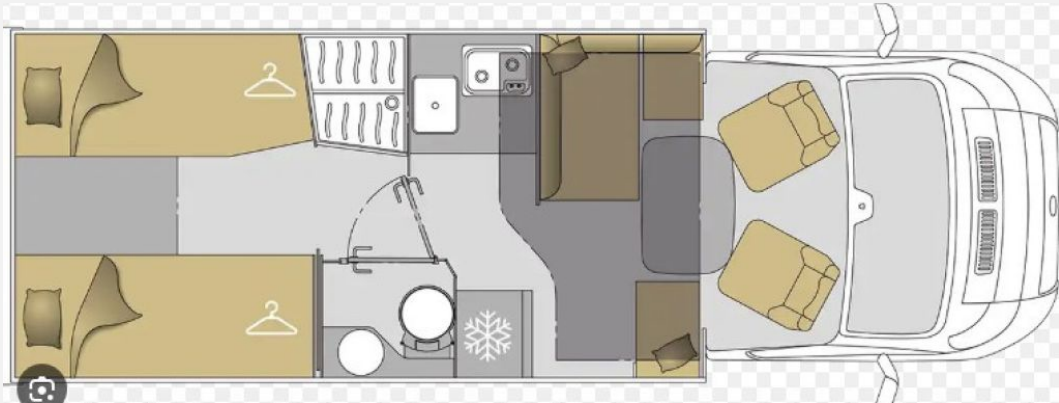

Exposé

Mooveo TEi 74
EB*AHK*SOLAR*SAT*TV*KLIMA*AUTOM.

56.900,- €

MwSt. ausweisbar

Fahrzeug

Technische Daten

Anzahl der Achsen	2
Leistung	103 KW / 140 PS
km Stand	35000 km
Umweltplakette	grün
Schadstoffklasse/-norm	Euro 6
Basisfahrzeug	Fiat
Getriebe	Automatik
Antriebsart	Frontantrieb
Anzahl Schlafplätze	2
Aufbauart	Teilintegriert
techn. zul. Gesamtmasse	3650 kg
Infrastruktur	Küche
Kraftstoff	Diesel
Vorbesitzer	1
Farbe	weiß
	TÜV neu
	Seitensitzgruppe
	Einzelbett