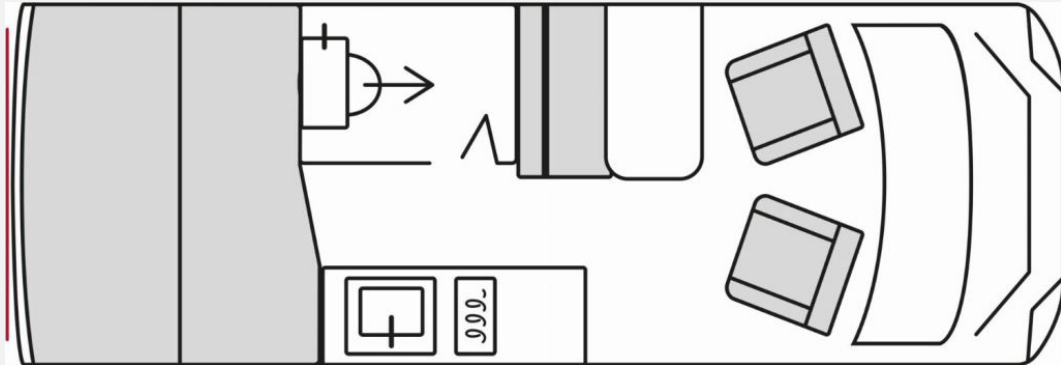

Exposé

Bürstner Papillon PC 6.0

49.700,- €

MwSt. ausweisbar

Fahrzeug

Technische Daten

Modell-/Baujahr	2026
Leistung	103 KW / 140 PS
Basisfahrzeug	Citroen Jumper
Getriebe	Automatik
Anzahl Schlafplätze	2
Gesamtlänge	599 cm
Gesamtbreite	208 cm
Höhe	265 cm
Innenhöhe	190 cm
Aufbauart	Campervan
Masse in fahrber. Zustand	2742 kg
techn. zul. Gesamtmasse	3500 kg
Zuladung	758 kg
Infrastruktur	WC
Liegeflächen	double_couch (190x150/140)
Sitze mit Gurt	4
Radstand	404 cm
Anhängerlast (gebremst)	2500 kg
Anhängerlast (ungebremst)	750 kg
Kraftstoff	Diesel
Polster	Grey Fabric
Farbe	grau
	Doppel-/franz. Bett

Beschreibung

- ANSPRECHPARTNER: Pössl Center Bremen GmbH, Adam-Opel-Str.5, 28237 Bremen, Tel.: 0421-3693560 oder per Mail an: Info[at]PoesslerCenter-Bremen.de
- Citroën Jumper 2,2 Blue HDI - 140 PS - Automatikgetriebe
- Jura
- Front Oak
- Grey Fabric
- Radiovorbereitung / Bedientasten, Antenne im Rückspiegel
- Halbdinette mit Gurtgestell & Isofix
- Papillon Expedition Grey
- Komfort-Pack Chassis (Fahrer-/Beifahrersitz höhenverstellbar und mit Drehkonsole, Pilotensitze mit Armlehnen, Sitzbezüge Fahrerhaus wie Wohnraum, Traction Plus)
- Notbremsassistent mit Fußgängererkennung, Spurhalteassistent, Verkehrsschilderkennung, Fahrerermüdigerkennung, Intelligenter Geschwindigkeitsassistent, Einparkhilfe hinten