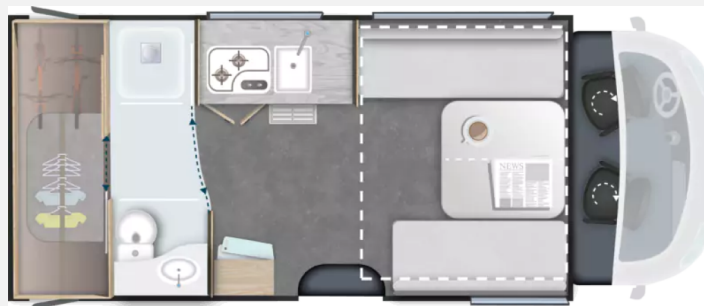

Exposé

Challenger Teilintegriert 260 Graphite Edition

76.990,- €

MwSt. ausweisbar

Fahrzeug

Grundriss

Technische Daten

Modell-/Baujahr	2026
Leistung	121 KW / 165 PS
Basisfahrzeug	Ford Transit
Motordetails	Euro 6D final
Getriebe	Schaltgetriebe
Anzahl Schlafplätze	4
Gesamtlänge	699 cm
Gesamtbreite	235 cm
Höhe	292 cm
Innenhöhe	211 cm
Aufbauart	Teilintegriert
Masse in fahrber. Zustand	3158 kg
techn. zul. Gesamtmasse	3500 kg
max. Auflastung	4100 kg
Infrastruktur	Küche WC
Liegeflächen	Hubbett (160x190) Seite (130x195)
Sitze mit Gurt	4
Radstand	395 cm
Anhängerlast (gebremst)	2000 kg
Kraftstoff	Diesel
Heizung	Standheizung
Kühlschrankvolumen	140 l
Wasservorrat	100 l
Abwassertankvolumen	95 l
Polster	Brooklyn
	Face-to-Face Sitzgruppe
	Hubbett

Challenger 260 Graphite Edition Mod.2026

- Arctic: Isolierter und beheizter Abwassertank, Isoliermatten außen, Winterabdeckung für Kühlschrankgitter, Diesel verstärkte Heizung, Elektroboiler*, Fußbodenheizung (-erwärmung)
- Connect: Radio Bluetooth mit Touchscreen und Bedienung am Lenkrad, Rückfahrkamera
- Drive FORD: GPS-Navigationssystem mit Ford-Karte, adaptiver Tempomat-kein toter Winkel Assistent
- Look FORD: Leichtmetallfelgen schwarz 16"
- Zubehör P: Markise, 140W Solarmodul, Fliegengitter, Innenjalousie Fahrerhaus, Zusatzbett Einzelbetten(kann zum Verlust eines Sitzplatzes in der Zulassungsbescheinigung führen)
- 8-Gang-Automatikgetriebe FORD
- Ganzjahresreifen
- Motorisierung 165 PS
- Safety FORD: Kollisionswarnung, Spurhalteassistent, Regen- und Lichtsensor, Reifendrucksensoren, Geschwindigkeitszeichenerkennung