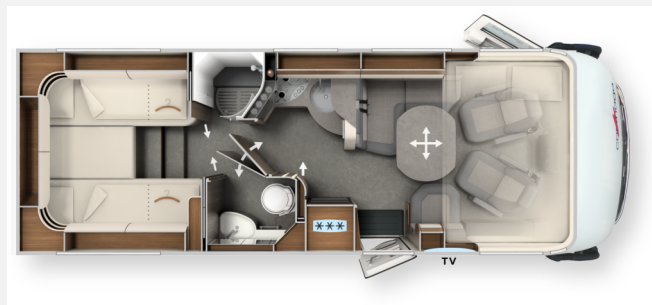

Exposé

Carthago chic c-line I 4.9 LE

172.490,- €

MwSt. ausweisbar

Fahrzeug

Grundriss

Technische Daten

Modell-/Baujahr	2026, 2026
Anzahl der Achsen	2
Leistung	125 KW / 170 PS
Schadstoffklasse/-norm	Euro 6e
Basisfahrzeug	Mercedes
Getriebe	Automatik
Anzahl Schlafplätze	3
Gesamtlänge	752 cm
Gesamtbreite	227 cm
Höhe	295 cm
Innenhöhe	198 cm
Aufbauart	Integriert
techn. zul. Gesamtmasse	4500 kg
Liegeflächen	Heck (200/190x85)
Kraftstoff	Diesel
Heizung	Alde
Kühlschrankvolumen	153 l
Wasservorrat	170 l
Abwassertankvolumen	140 l
Batterie	2x80 Ah
	L-Sitzgruppe
	Einzelbett, Doppel-/franz. Bett

Beschreibung

Entdecken Sie die Premiumklasse mit dem Carthago chic c-line I 4.9 LE auf Mercedes Benz Basis - Modell 2026
Herausragend gute Sichtverhältnisse, ein außergewöhnliches Raumgefühl, großzügige Platzverhältnisse und ein riesiger Stauraum sorgen für einen entspannten Urlaub ohne Kompromisse einzugehen.

MBUX 10,2 Multimediasystem

Rückfahrkamera

Anhängerkupplung

SOG

DuoControl

TV-Paket Schlafraum

TV Paket Wohnraum 32"

Polar Paket Alde