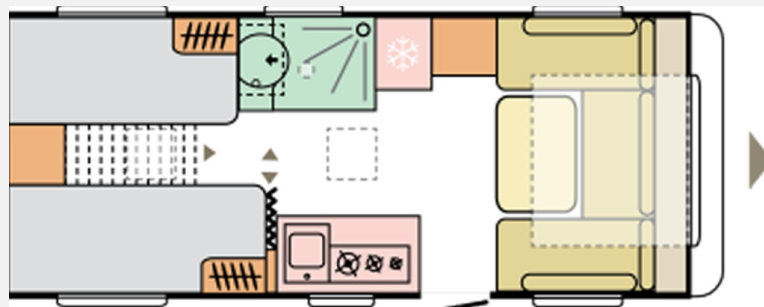

Exposé

Adria Adora 532 UL

33.333,- €

MwSt. ausweisbar

Fahrzeug

Grundriss

Technische Daten

Modell-/Baujahr	2026
Anzahl der Achsen	1
Anzahl Schlafplätze	2
Gesamtlänge	739 cm
Gesamtbreite	230 cm
Höhe	260 cm
Innenhöhe	195 cm
Aufbaulänge	605 cm
Masse in fahrber. Zustand	26 kg
techn. zul. Gesamtmasse	1900 kg
Zuladung	1874 kg
Infrastruktur	WC
Heizung	Truma Combi 4
Kühlschrankvolumen	150 l
Wasservorrat	50 l
Abwassertankvolumen	20 l
Polster	Amelia (Serie)
Farbe	weiß
	Einzelbett

Beschreibung

- Standardpolster "Amelia"
- Fußboden-Temperierung elektrisch
- Sound-System
- 15"-Leichtmetallfelgen (2 Stück, statt 14"-Stahl)
- Transportbox-System Gaskasten
- Umrissbeleuchtung rechts (statt Vorzeltleuchte)
- Listenpreis 34.953,-