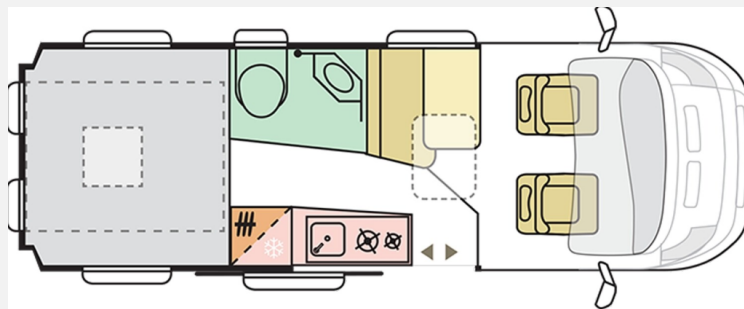

Exposé

Adria Twin 60Y 640 SGX mit Aufstelldach

84.990,- €

MwSt. ausweisbar

Fahrzeug

Grundriss

Technische Daten

Modell-/Baujahr	2026
Anzahl der Achsen	2
Leistung	132 KW / 180 PS
Umweltplakette	grün
Schadstoffklasse/-norm	Euro 6e
Basisfahrzeug	Fiat Ducato
Motordetails	180 Multijet
Getriebe	Automatik
Antriebsart	Frontantrieb
Anzahl Schlafplätze	4
Gesamtlänge	636 cm
Gesamtbreite	205 cm
Höhe	274 cm
Innenhöhe	190 cm
Aufbauart	Campervan
Masse in fahrber. Zustand	3263 kg
techn. zul. Gesamtmasse	4250 kg
Zuladung	987 kg
Infrastruktur	WC
Liegeflächen	double_couch (192x180-170 / (190-175x130)) Aufstelldach (Doppelbett) (200x120)
Sitze mit Gurt	4
Radstand	404 cm
Anhängerlast (gebremst)	2500 kg
Kraftstoff	Diesel
Heizung	AirTop
Kühlschranksvolumen	138 l
Wasservorrat	100 l
Abwassertankvolumen	70 l
Polster	Kilian
Farbe	silber
	Seitensitzgruppe
	Doppel-/franz. Bett, Aufstelldach (Doppelbett)