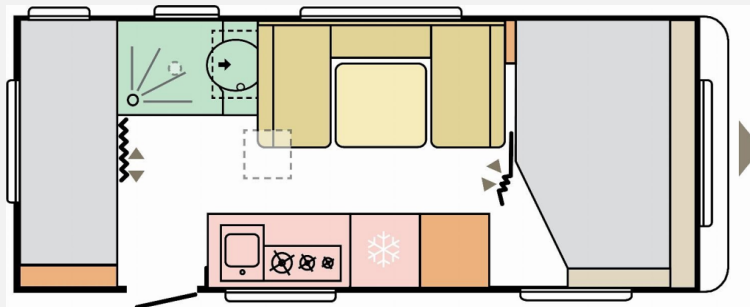

Exposé

Adria Altea 542 PK (2. Stockbetten)

25.990,- €

MwSt. ausweisbar

Fahrzeug

Grundriss

Technische Daten

Modell-/Baujahr	2026
Anzahl der Achsen	1
Anzahl Schlafplätze	2
Gesamtlänge	740 cm
Gesamtbreite	230 cm
Höhe	259 cm
Innenhöhe	195 cm
Umlaufmaß	995 cm
Aufbaulänge	612 cm
Masse in fahrber. Zustand	1350 kg
techn. zul. Gesamtmasse	1700 kg
Zuladung	350 kg
Infrastruktur	WC
Liegeflächen	bunk_bed (2x 192x70) double_couch (210x135-95)
Heizung	Truma S 3004 / Trumavent
Kühlschrankvolumen	165 l
Wasservorrat	50 l
Abwassertankvolumen	20 l
Polster	Selena
Farbe	weiß
	Mittelsitzgruppe
	Etagenbett, Doppel-/franz. Bett

Beschreibung

- Auflastung 1500 auf 1700kg
 - Fußboden-Temperierung elektrisch
 - Transportbox-System Gaskasten
 - Listenpreis 26.605,-
- Irrtümer und Änderungen vorbehalten

Ausstattung

- Antischlingerkupplung
 - GFK-Dach
 - 3-Flammkocher
- Irrtümer und Änderungen vorbehalten