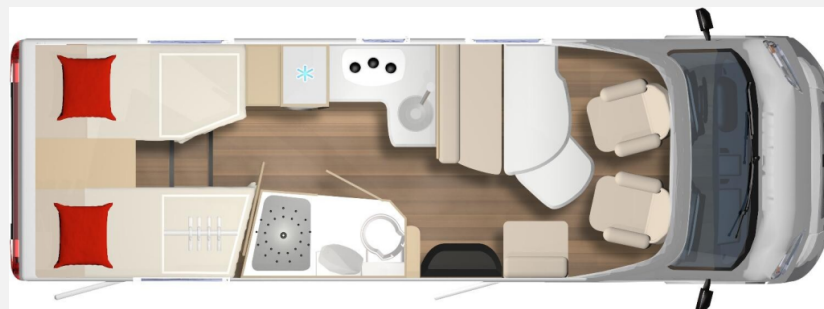

Exposé

Bürstner Harmony Line Lyseo TD 728 *Dach-Klima*2x TV*

51.475,- €

Differenzbesteuerung gemäß §25a

Fahrzeug

Grundriss

Technische Daten

Gebrauchtfahrzeug	mit Garantie
Modell-/Baujahr	2018
Anzahl der Achsen	2
Leistung	96 KW / 130 PS
km Stand	79473 km
Umweltplakette	grün
Schadstoffklasse/-norm	Euro 6
Basisfahrzeug	Fiat Ducato
Motordetails	2,3 l Multijet
Getriebe	Schaltgetriebe
Antriebsart	Frontantrieb
Anzahl Schlafplätze	2
Gesamtlänge	749 cm
Gesamtbreite	230 cm
Höhe	295 cm
Aufbauart	Teilintegriert
Masse in fahrber. Zustand	3085 kg
techn. zul. Gesamtmasse	3850 kg
Zuladung	765 kg
Infrastruktur	WC
Liegeflächen	Einzelbett (200x80) double_couch (200x210)
Sitze mit Gurt	4
Radstand	430 cm
Anhängerlast (gebremst)	1850 kg
Anhängerlast (ungebremst)	750 kg
Kraftstoff	Diesel
Heizung	Truma Combi 6
Wasservorrat	120 l
Abwassertankvolumen	90 l
Batterie	95 Ah
Polster	Leder beige/braun
Farbe	weiß
	L-Sitzgruppe
	Einzelbett, Doppel-/franz. Bett

Beschreibung

- FIAT Ducato 2,3 l Multijet - 6-Gang Schaltgetriebe
- Auflastung von 3.500 auf 3.850 Kg
- Doppelboden
- Dach-Klimaanlage "Dometic"
- Automatische SAT-Anlage, mit 2x TV
- Markise
- XL-Aufbautür, mit Fliegengitter-Tür und Fenster mit Verdunklung
- L-Sitzgruppe mit verschiebbarem Tisch
- Vordersitze drehbar und höhenverstellbar
- Umbau von Einzelbett (200 x 80cm), zu Doppelbett (200 x 210 cm)
- Fahrerkabine mit Falt-Verdunklung
- Bergab-Fahrhilfe und Traction+
- Tempomat
- Spiegel elektrisch einstell, -/beheizbar
- Fensterheber elektrisch
- Truma I-Net Control
- Gas Kombialarm
- Radio DAB+, mit DVD und Bluetooth
- Camper-Navigation (SD-Karte)
- Rückfahrkamera
- Gasherd 3-flamig und Backofen
- 2x 95AH AGM Aufbaubatterie
- TV + 230V Außen-Steckdose
- Kurbelstützen hinten
- Tresor
- Heck-Fahrradträger für 2 Fahrräder