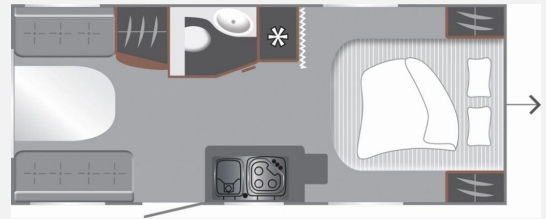

Beschreibung

- Style Paket (TV-Vorbereitung (1x12V Steckdose, 2x Antennenkabel SAT/TV), Reserveradhalterung im Flaschenkasten, Insektenschutztür in Aufbau tür, LED-Ambientebeleuchtung, Therme für Warmwasserversorgung 5 l (Warmwassermischbatterie enthalten), Umluftanlage für Gasheizung, Eingangstür mit Fenster inkl. Verdunklungsrollo, einteilig inkl. Abfalleimer, Abwassertank 25 l rollbar, Frischwassertankanzeige, 2x USB-Steckdose für Stromschiene, Vorbereitung für Klimaanlage inkl. Dachverstärkung, Stützrad mit Stützlastanzeige, Stabilformstützen inkl. Tellerfüßen, Deichselabdeckung, Vorzeltleuchte LED, Dachhaube Klarglas 960x650mm mit Baldachin und Beleuchtung über der Sitzgruppe inkl. Verdunklungsrollo und Insektenschutz)
- Zul. Gesamtgewicht 1.800 kg bei 1.800 kg Chassis - Chassiswechsel

Ausstattung

- Antischlingerkupplung
- GFK-Dach
- 3-Flammkocher
- WC

Bilder

Verkäufer

B&M Reisemobile GmbH
Herr Michael Kettner
Hauptstr. 142
35684 Dillenburg

✉ m.kettner@bm-reisemobile.de