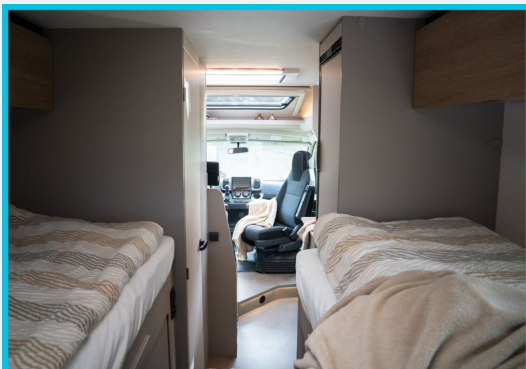

Seite 1987 von 1989 Seiten

Singhof

Verkäufer

Freizeitfahrzeuge Singhof GmbH & Co. KG
Herr Björn Singhof
Hoenbergstraße 2
65555 Limburg

✉ verkauf@singhof.de