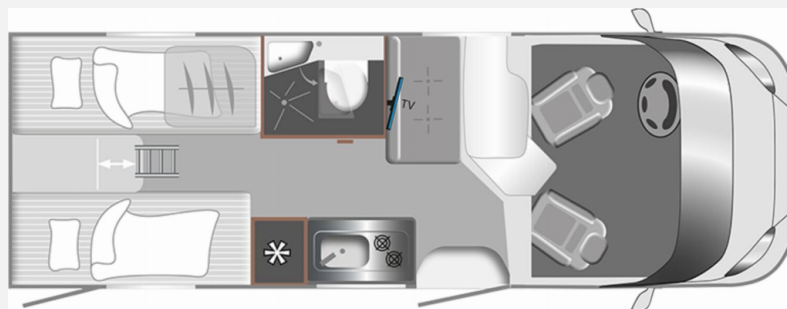

Exposé

LMC Tracer V 670 Automatik

59.890,- €

MwSt. ausweisbar

Fahrzeug

Grundriss

Technische Daten

Modell-/Baujahr	2026
Anzahl der Achsen	2
Leistung	103 KW / 140 PS
Umweltplakette	grün
Schadstoffklasse/-norm	Euro 6
Basisfahrzeug	Citroën
Motordetails	2,2 l
Getriebe	Automatik
Antriebsart	Frontantrieb
Anzahl Schlafplätze	2
Gesamtlänge	674 cm
Gesamtbreite	222 cm
Höhe	276 cm
Innenhöhe	198 cm
Aufbauart	Teilintegriert
Masse in fahrber. Zustand	2829 kg
techn. zul. Gesamtmasse	3500 kg
Zuladung	671 kg
Infrastruktur	WC
Liegeflächen	Einzelbett (214x78+ 194x71)
Sitze mit Gurt	4
Radstand	380 cm
Kraftstoff	Diesel
Heizung	Truma Combi 4
Polster	Obsidian
Farbe	weiß
	Einzelbett

Beschreibung

- Citroen 103 kW (140 PS) Automatik - EURO 6E inkl. Start & Stop Funktion und Booster
- Elektrische Feststellbremse
- Tracer Van Paket (Insektenschutztür, Panoramafenster inkl. Verdunklungsrollo und Insektenschutz über Fahrerhaus, Isofix für 2 Plätze, Markise matt Schwarz inkl. LED-Streifen, Fahrerhausverdunklung (Plissees), Ambientebeleuchtung)
- Chassis Design Paket Citroen (Lenkrad und Schaltknopf in Lederausführung, 16" Aluminiumfelgen bicolor mit Allwetterreifen, Skid Plate schwarz glänzend, Nebelscheinwerfer, Stoßfänger in Wagenfarbe lackiert, Armaturentafel mit Applikationen (Techno Trim))
- Tracer Winter-Paket Umluft (Teppich Fahrerhaus, Teppich für Wohnraum, Warmwasser Fußbodenwärmung (In Kombination mit Umluftheizung), Abwassertank isoliert und automatisch beheizt, Digitales Bedienteil für Heizung, Diesel Heizung 6 kW mit 10 l Boiler, Umluft, digitalen Bedienteil und 1,8 kW elektrischer Heizpatrone)
- Polster Obsidian
- Heckgaragentür Fahrerseite
- Singhof Fahrerhausteppich