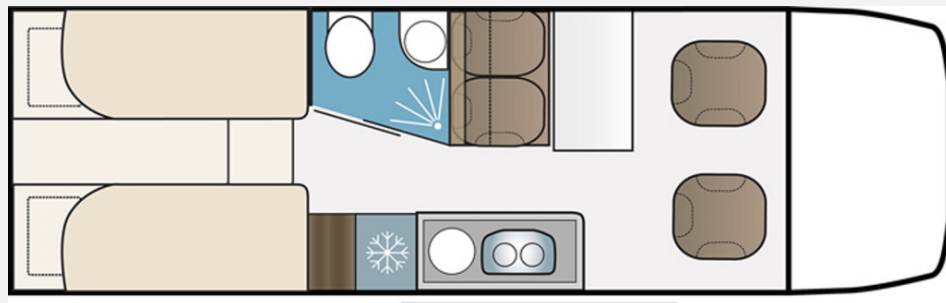

Exposé

Kabe Travel Master VAN 690 LB V6/190PS/Autom/
Markise/AHK

93.900,- €

Differenzbesteuerung gemäß §25a

Fahrzeug

Grundriss

Technische Daten

Modell-/Baujahr	2022
Anzahl der Achsen	2
Leistung	140 KW / 190 PS
km Stand	17500 km
Umweltplakette	grün
Schadstoffklasse/-norm	Euro VI
Basisfahrzeug	Mercedes Sprinter
Motordetails	V6
Getriebe	Automatik
Antriebsart	Heckantrieb
Anzahl Schlafplätze	2
Gesamtlänge	697 cm
Gesamtbreite	202 cm
Höhe	305 cm
Innenhöhe	196 cm
Aufbauart	Campervan
Masse in fahrber. Zustand	3465 kg
techn. zul. Gesamtmasse	4100 kg
Zuladung	635 kg
Infrastruktur	WC
Liegeflächen	double_couch (193x161)
Sitze mit Gurt	4
Anhängerlast (gebremst)	2000 kg
Anhängerlast (ungebremst)	750 kg
Kraftstoff	Diesel
Heizung	Alde
Kühlschrankvolumen	84 l
Wasservorrat	83 l
Ladegerät	40 A
Batterie	100 Ah
Polster	Sheffield
Farbe	grau
	Seitensitzgruppe
	Doppel-/franz. Bett

Beschreibung

- V6 Motor
- Anhängerkupplung
- Mono Control
- Gasflaschenauszug
- Außendusche
- Gasaußensteckdose
- Multifunktionssteckdose außen
- Remise vorne
- Parksensoren vorne und hinten
- Standheizung Diesel
- Alde Warmwasserheizung
- Dusche mit drehbarer Wand
- Drehbare Spültoilette, fest installiert mit äußerer Entleerung
- Kompressorkühlschrank
- Mülleimersystem
- Stufenlose Rollos und Mückennetze in allen öffnungsfähigen Fenstern
- Rahmenfenster
- Turbo Vent
- Klappbare Einzelbetten hinten, wobei das rechte als Sofa genutzt werden kann
- Tür mit Moskitonetz
- Markise elektrisch
- Allwetterreifen auf Alu
- Winterfestes Wassersystem