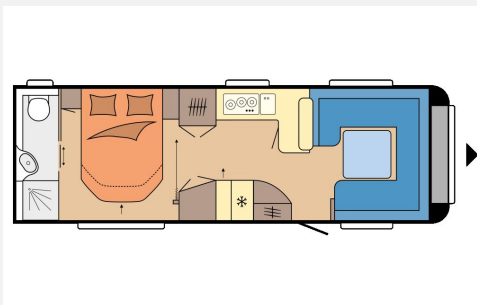

Exposé

Hobby Prestige 720 WQC Abverkauf / 2500 kg

37.900,- €

MwSt. ausweisbar

Fahrzeug

Grundriss

Technische Daten

Modell-/Baujahr	2026, 2026
Anzahl der Achsen	2
Anzahl Schlafplätze	4
Gesamtlänge	903 cm
Gesamtbreite	250 cm
Höhe	263 cm
Innenhöhe	195 cm
Umlaufmaß	1164 cm
Aufbaulänge	786 cm
Masse in fahrber. Zustand	1842 kg
techn. zul. Gesamtmasse	2500 kg
Zuladung	658 kg
Liegeflächen	Heck (199x139) Bug (223x200/160)
Heizung	Truma Combi 6
Kühlschrankvolumen	133 l
Wasservorrat	47 l
Abwassertankvolumen	23,5 l
	Rundsitzgruppe
	Doppelbett quer

Hobby Prestige 720 WQC – Modell 2026

Entdecken Sie den neuen Hobby Prestige 720 WQC – mit Querbett, gemütlicher Rundsitzgruppe, Heckbad und komfortabler Küchenzeile.

Polstervariante: NILTON

Serienausstattung