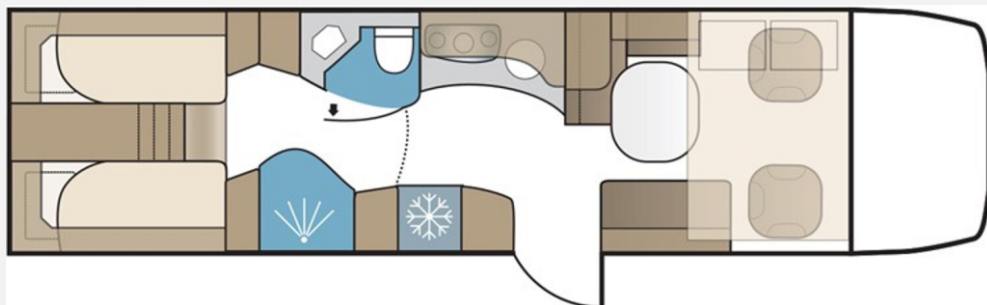

## Technische Daten

<b>Modell-/Baujahr</b>	2023
<b>Anzahl der Achsen</b>	3
<b>Leistung</b>	125 KW / 170 PS
<b>km Stand</b>	10500 km
<b>Umweltplakette</b>	grün
<b>Schadstoffklasse/-norm</b>	Euro 6d
<b>Basisfahrzeug</b>	Mercedes Sprinter
<b>Motordetails</b>	2,2l
<b>Getriebe</b>	Automatik
<b>Antriebsart</b>	Frontantrieb
<b>Anzahl Schlafplätze</b>	6
<b>Gesamtlänge</b>	932 cm
<b>Gesamtbreite</b>	233 cm
<b>Höhe</b>	307 cm
<b>Innenhöhe</b>	196 cm
<b>Aufbauart</b>	Integriert
<b>Masse in fahrber. Zustand</b>	4840 kg
<b>techn. zul. Gesamtmasse</b>	5500 kg
<b>Zuladung</b>	660 kg
<b>Infrastruktur</b>	WC
<b>Liegeflächen</b>	Einzelbett (200x78+ 200x70) Hubbett (188x122)
<b>Sitze mit Gurt</b>	4
<b>Radstand</b>	480 cm
<b>Anhängerlast (ungebremst)</b>	750 kg
<b>Kraftstoff</b>	Diesel
<b>Heizung</b>	Alde Compact 3030
<b>Kühlschrankvolumen</b>	142 l
<b>Wasservorrat</b>	150 l
<b>Abwassertankvolumen</b>	90 l
<b>Ladegerät</b>	35 A
<b>Batterie</b>	210 Ah
<b>Polster</b>	Charleston
<b>Farbe</b>	weiß
	L-Sitzgruppe
	Einzelbett, Hubbett