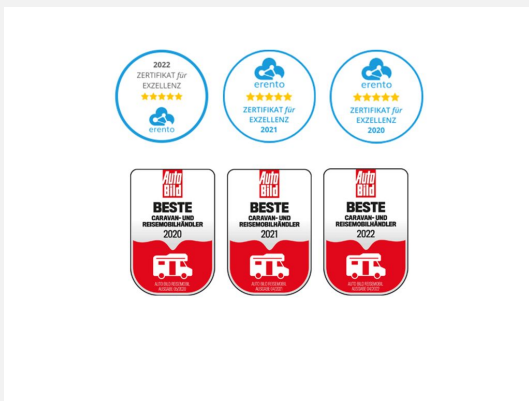

Verkäufer

AMB Reisemobile GmbH
Verkaufsteam AMB Reisemobile GmbH
Herbert-Kühn-Str. 10
55481 Kirchberg

✉ info@amb-reisemobile.de