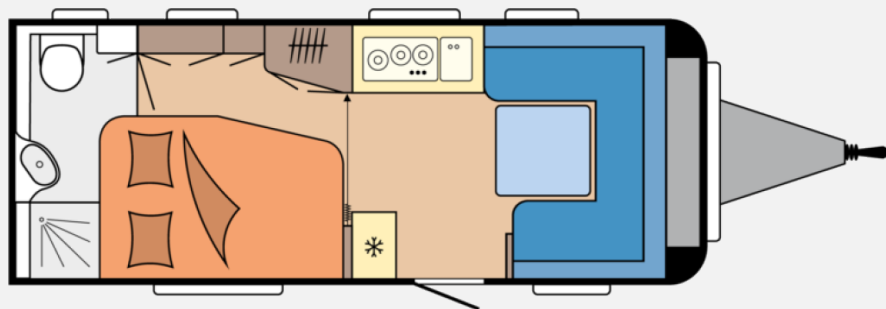

Exposé

Hobby Excellent 540 WFU Abverkauf / 2000 kg

29.000,- €

MwSt. ausweisbar

Fahrzeug

Grundriss

Technische Daten

Modell-/Baujahr	2026, 2026
Anzahl der Achsen	1
Anzahl Schlafplätze	4
Gesamtlänge	727 cm
Gesamtbreite	230 cm
Höhe	263 cm
Innenhöhe	195 cm
Umlaufmaß	986 cm
Aufbaulänge	609 cm
Leergewicht	1372 kg
Masse in fahrber. Zustand	1389 kg
techn. zul. Gesamtmasse	2000 kg
Zuladung	611 kg
Liegeflächen	Heck (198x133/109) Bug (203x150/130)
Heizung	Truma Combi 6
Kühlschrankvolumen	133 l
Wasservorrat	47 l
Abwassertankvolumen	23,5 l
	Rundsitzgruppe
	Doppel-/franz. Bett

Hobby Excellent 540 WFU – Modell 2026

Entdecken Sie den neuen Hobby Excellent 540 WFU – französischem Bett, gemütlicher Rundsitzgruppe, Heckbad und komfortabler Küchenzeile.

Polstervariante: KAROSA

Serienausstattung