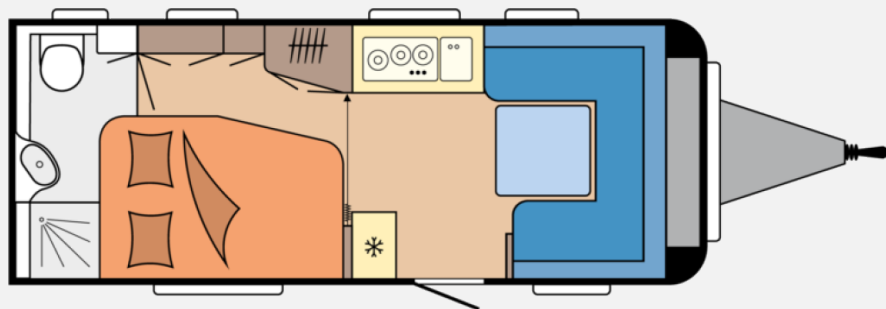

## Technische Daten

<b>Modell-/Baujahr</b>	2026, 2026
<b>Anzahl der Achsen</b>	1
<b>Anzahl Schlafplätze</b>	4
<b>Gesamtlänge</b>	727 cm
<b>Gesamtbreite</b>	230 cm
<b>Höhe</b>	263 cm
<b>Innenhöhe</b>	195 cm
<b>Umlaufmaß</b>	986 cm
<b>Aufbaulänge</b>	609 cm
<b>Leergewicht</b>	1372 kg
<b>Masse in fahrber. Zustand</b>	1389 kg
<b>techn. zul. Gesamtmasse</b>	2000 kg
<b>Zuladung</b>	611 kg
<b>Liegeflächen</b>	Heck (198x133/109) Bug (203x150/130)
<b>Heizung</b>	Truma Combi 6
<b>Kühlschrankvolumen</b>	133 l
<b>Wasservorrat</b>	47 l
<b>Abwassertankvolumen</b>	23,5 l
	Rundsitzgruppe
	Doppel-/franz. Bett