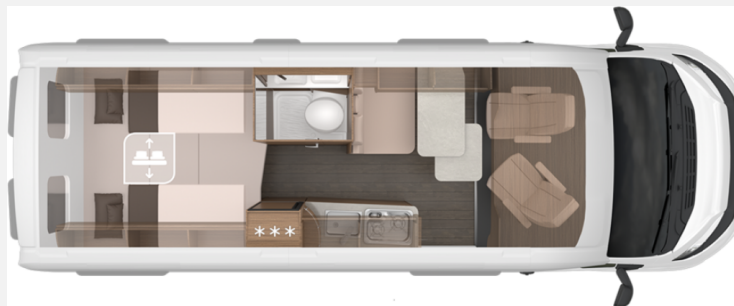

Exposé

Knaus BoxLife 630 ME PLATINUM SELECTION Dachklima / Solar / AHK

78.890,- €

Differenzbesteuerung gemäß §25a

Fahrzeug

Grundriss

Technische Daten

Modell-/Baujahr	2025, 2025
Anzahl der Achsen	2
Leistung	132 KW / 180 PS
km Stand	11705 km
Schadstoffklasse/-norm	Euro 6e
Basisfahrzeug	Fiat
Getriebe	Automatik
Anzahl Schlafplätze	2
Gesamtlänge	636 cm
Gesamtbreite	205 cm
Höhe	282 cm
Innenhöhe	218 cm
Aufbauart	Campervan
techn. zul. Gesamtmasse	3500 kg
Liegeflächen	Heck (189/188 x 184)
Kraftstoff	Diesel
Heizung	Dieselheizung
Kühlschrankvolumen	138 l
Wasservorrat	102 l
Abwassertankvolumen	90 l
Batterie	95 Ah
	TÜV neu
	Mittelsitzgruppe
	Doppel-/franz. Bett, Doppelbett längs

Knaus Boxlife 630 ME Platinum Selection - Modell 2025

Erleben Sie den Inbegriff des Reisemobil-Genusses – Ihrem idealen Begleiter für unvergessliche Abenteuer!

Highlights auf einen Blick:

- Motorvariante 180 PS
- DoppelDIN Radio
- Rückfahrkamera
- Dachklimaanlage
- Solaranlage
- Markise
- Anhängerkupplung abnehmbar
- Alufelgen
- Allwetterreifen
- Rahmenfenster
- Raumbad
- Außendusche
- Heckhubbett
- Dieselheizung
- HeadUP Display
- Lederlenkrad mit Multifunktion
- Universalsteckdose Außen
- Nebelscheinwerfer

- Alufelgen, Anhängerkupplung, Allwetterreifen, Multifunktionslenkrad, Nebelscheinwerfer, Tempomat, Elektr. Fensterheber, Fahrerhausteppich, Tagfahrlicht, Lederlenkrad
- Einstiegstufe elektrisch, Markise, Rahmenfenster, Vorzeltleuchte, Verdunkelungs- und Fliegenschutzrollos
- Fahrerhaus-Verdunkelungssystem, Ambiente-Beleuchtung, Fahrerhaussitze drehbar
- Außendusche, Dieselheizung, Klimaanlage FH manuell, Umluftanlage
- Kompressor-Kühlschrank, Kühlschrank mit Frostfach
- Dusche, Raumbad, Cassetten-Toilette, Warmwasser, Frischwassertank
- Gasflaschenkasten für 2 x 11 kg
- Rückfahrkamera, SAT-Außensteckdose, TV-Halter, TV, Doppeldin Radio
- head-up-display, Solaranlage