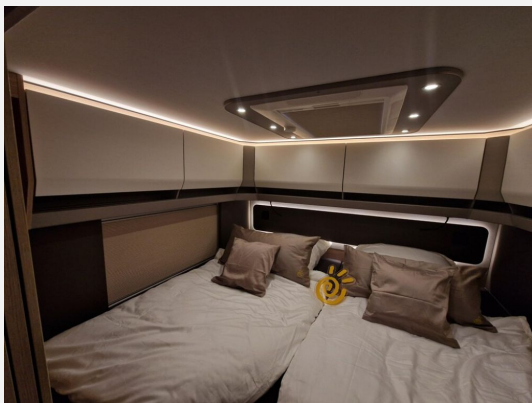

Verkäufer

Veregge & Welz GmbH
Verkaufs - Team
Gewerbepark 14
49143 Bissendorf

✉ verkauf@veregge-welz.de