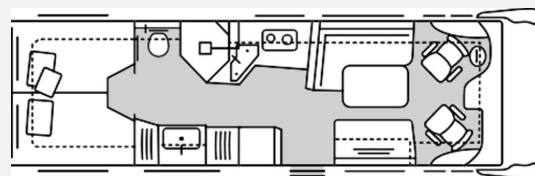

Ausstattung

- Pakete (Autark-Paket, Lithium-Batterie, Induktionskocher, Seperate Dusche, Lederausstattung)
- Lederlenkrad, Sitzheizung, Hubstützenanlage, Luftfederung, Allwetterreifen, Abstandstempomat, Notbremsassistent, Spurhalteassistent, Verkehrszeichenerkennung, Regensensor, Servolenkung, Tempomat, Multifunktionslenkrad, Zentralverriegelung, Rußpartikelfilter
- Doppelboden, GFK-Dach, Markise
- Backofen, Mikrowelle, Kompressor-Kühlschrank
- WC
- Radio, DAB Radio, Android Auto, Apple CarPlay, Navigationssystem, Rückfahrkamera, 360° Kamera, TV, Internetrouter
- Solaranlage
- Wechselrichter

Bilder