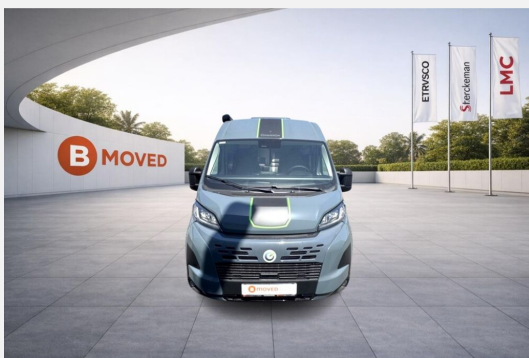

Ausstattung

- WC
- Radio, Rückfahrkamera
- Lichtsensor, Solaranlage

Bilder