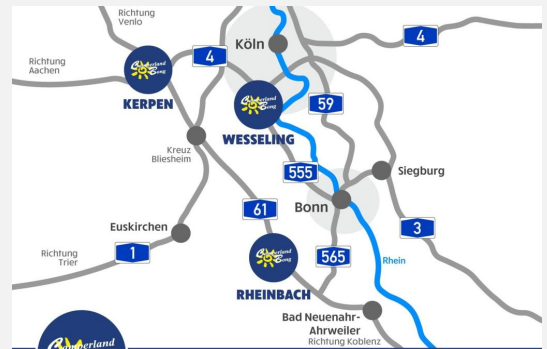

Wir geben Ihrer
FREIZEIT ein Zuhause!

- ✓ Über **600** Freizeifahrzeuge ständig vor Ort
- ✓ Offizieller Handelspartner von Hobby, Fendt, Knaus, Weinsberg, Sunlight, CrossCamp und Roadfans
- ✓ Mehr als 150 Mietfahrzeuge
- ✓ 4x in NRW vertreten: Rheinbach, Wesseling, Kerpen, Essen
- ✓ Berger Zubehörshop an unseren Standorten Rheinbach, Kerpen und Wesseling
- ✓ Finanzierungen bis zu 180 Monaten – ganz ohne Anzahlung
- ✓ Faire Preise, Inzahlungnahme und Ankauf – wir zahlen zu

Ihr Vorteil! **55 Jahre Erfahrung!**

Sie finden uns **dreimal** im Rheinland!

Verkäufer

Camperland J. Bong Vertriebs GmbH - Rheinbach
Herr Jürgen Bong
Heerstraßenbenden 15-19
53359 Rheinbach

✉ info@camperland-bong.de