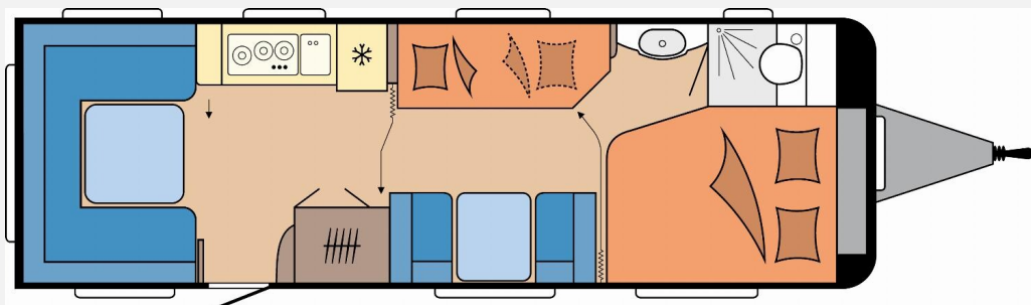

Exposé

Hobby Prestige 720 UKFe Modell 2026

37.500,- €

MwSt. ausweisbar

Fahrzeug

Bilder folgen! Ich werde aufbereitet!

Grundriss