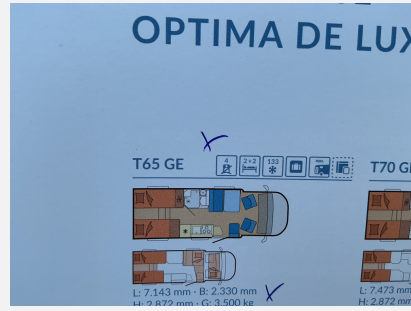

Exposé

Hobby Optima De Luxe T65 GE Top top in Ordnung, die Reise

73.500,- €

Fahrzeug

Technische Daten

Modell-/Baujahr	2023, 2023
Gasprüfung	06/2025
Leistung	118 KW / 160 PS
km Stand	7400 km
Umweltplakette	grün
Basisfahrzeug	Fiat
Getriebe	Automatik
Anzahl Schlafplätze	2
Gesamtlänge	7140 cm
Gesamtbreite	2330 cm
Höhe	2870 cm
Aufbauart	Teilintegriert
techn. zul. Gesamtmasse	4400 kg
Infrastruktur	WC Küche
Kraftstoff	Diesel
	Face-to-Face Sitzgruppe
	Einzelbett

Beschreibung

Hobby Optima de luxe T65 GE

Zulassung 6/23 KM 7400

Auflastung 4,4 t

– Länge 7,14 m. Breite 2,33 m

Höhe 2,87 m

- Fiat Ducato 2,2l- 160 Multijet Power, Diesel, Euro 6d-Final, 2,184ccm, 118kW/160PS, Start-/Stopp Technologie, Navi, Klimaanlage, ECO-Pack, Fiat Tiefrahmen-Chassis Maxi, Automatikgetriebe, 9-Gang, Baerlock Lenksäulensperre u.a., abnehmbare Anhängerkupplung,
- Heckstützen, Fahrradträger mit Liftfunktion für zwei E-Bikes, Solaranlage 200 Watt, Dachklimaanlage Freshjet 2200, Gasdruckregler Truma DuoControl inkl. Umschaltautomatik, Crash-Sensor, Eis-Ex und Gasfilter, Fernanzeige für Gasdruckregler, USB-Doppelladesteckdosen, zusätzliche Bordbatterie, Aussensteckdose 12V/230 V, incl.SAT-/TV Anschluss, SAT/TV-Kombination aus SAT-Anlage , zwei LED-Flachbildschirme inkl. Tuner/Receiver und DVD-Player, Fernsehauszug,
- Funkalarmsystem mit Gaswarner für Narkose, Propan und Butan incl.Zusatzkontakte Heckgarage,
- Markise mit zusätzlicher Seiten- und Vorderwand
- Rahmenfenster, Kombikassetten mit Verdunklungs-und Insektenschutzplissee für alle Fenster und Dachluken
- Eingangstür extrabreit mit Fenster, Einstiegsstufe doppelt elektrisch,
- Garagentür beidseitig mit Gasdruckdämpfer uvm.