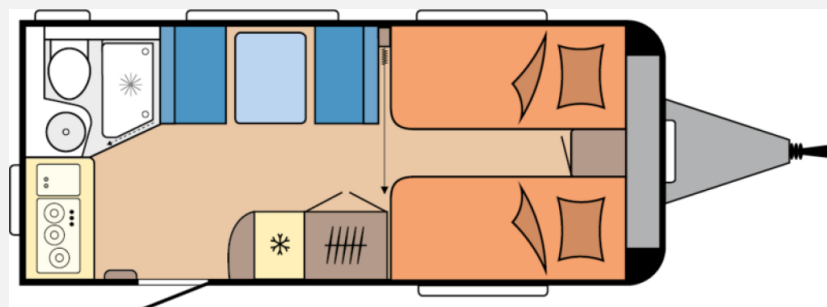

Exposé

Hobby Excellent 460 SL Abverkauf / 1500 kg

26.000,- €

MwSt. ausweisbar

Fahrzeug

Grundriss

Technische Daten

Modell-/Baujahr	2026, 2026
Anzahl der Achsen	1
Anzahl Schlafplätze	3
Gesamtlänge	676 cm
Gesamtbreite	230 cm
Höhe	262 cm
Innenhöhe	195 cm
Umlaufmaß	934 cm
Aufbaulänge	558 cm
Masse in fahrber. Zustand	1249 kg
techn. zul. Gesamtmasse	1500 kg
Zuladung	251 kg
Liegeflächen	Bug (193x82) Bug (193x82) Seite (185x77)
Heizung	Truma S 3004
Kühlschrankvolumen	133 l
Wasservorrat	25 l
Abwassertankvolumen	23,5 l
	Seitensitzgruppe
	Einzelbett

Hobby Excellent 460 SL – Modell 2026

Entdecken Sie den neuen Hobby Excellent 460 SL – mit Einzelbetten, gemütlicher Seitensitzgruppe und komfortabler Küchenzeile.

Polstervariante: KAROSA

Serienausstattung