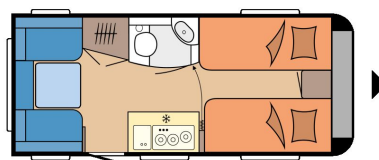

Exposé

Hobby OnTour 460 DL Abverkauf / 1500 kg

23.000,- €

MwSt. ausweisbar

Fahrzeug

Grundriss

Technische Daten

| | |
|----------------------------------|---|
| Modell-/Baujahr | 2026, 2026 |
| Anzahl der Achsen | 1 |
| Anzahl Schlafplätze | 3 |
| Gesamtlänge | 661 cm |
| Gesamtbreite | 220 cm |
| Höhe | 262 cm |
| Innenhöhe | 195 cm |
| Umlaufmaß | 918 cm |
| Aufbaulänge | 543 cm |
| Masse in fahrber. Zustand | 1182 kg |
| techn. zul. Gesamtmasse | 1500 kg |
| Zuladung | 318 kg |
| Liegeflächen | Bug (197x77) Bug (187x77) Seite (193x100) |
| Heizung | Truma S 3004 |
| Kühlschrankvolumen | 98 l |
| Wasservorrat | 25 l |
| Abwassertankvolumen | 23,5 l |
| | Seitensitzgruppe |
| | Einzelbett |

Hobby Ontour 460 DL – Modell 2026

Entdecken Sie den neuen kompakten Hobby Ontour 460 DL – mit Einzelbetten, gemütlicher Rundsitzgruppe und komfortabler Küchenzeile.

Polstervariante: NERO SOL

Dieses Modell steht ab sofort als Ausstellungsfahrzeug bei uns bereit.