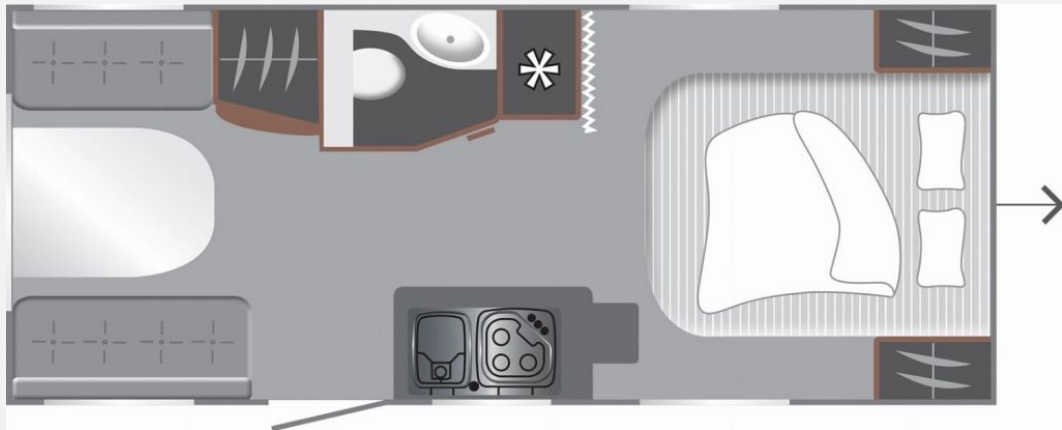

Exposé

LMC Style 70 453 D

26.078,- €

MwSt. ausweisbar

Fahrzeug

Technische Daten

Modell-/Baujahr	2026
Anzahl der Achsen	1
Anzahl Schlafplätze	4
Gesamtlänge	735 cm
Gesamtbreite	233 cm
Höhe	261 cm
Innenhöhe	198 cm
Umlaufmaß	1015 cm
Aufbaulänge	613 cm
Masse in fahrber. Zustand	1242 kg
techn. zul. Gesamtmasse	1800 kg
Zuladung	558 kg
Infrastruktur	WC
Liegeflächen	Einzelbett (200x146+ 212x102/132)
Heizung	Truma 3 KW
Polster	Dacit
Farbe	weiß
	Einzelbett

Beschreibung

- Style 70 Jahre Paket 453 D (70 Jahre Sonderbeklebung, Alufelgen schwarz glänzend mit Sommerreifen, Insektenschutztür in Aufbauart, Polster Dacit 70 Jahres Edition, Stabilformstützen inkl. Tellerfüßen, Therme für Warmwasserversorgung 5 l (Warmwassermischbatterie enthalten), Umluftanlage für Gasheizung, Vorbereitung für Klimaanlage inkl. Dachverstärkung, Beleuchtete Kantenleiste, Auflastung auf 1800 kg technisch zulässige Gesamtmasse, Abwassertank 25 l rollbar)
 - Zul. Gesamtgewicht 1.800 kg bei 1.800 kg Chassis
 - Wohnwagen kann abgelastet werden
- Irrtümer und Änderungen vorbehalten