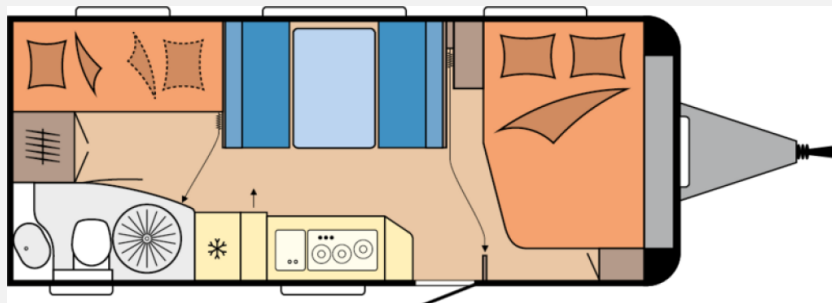

Exposé

Hobby De Luxe 545 KMF Ehem. Mietwagen / 2000 kg /
Dusche

30.390,- €

MwSt. ausweisbar

Fahrzeug

Grundriss

Technische Daten

Modell-/Baujahr	2026, 2026
Anzahl der Achsen	1
Anzahl Schlafplätze	5
Gesamtlänge	743 cm
Gesamtbreite	250 cm
Höhe	264 cm
Innenhöhe	195 cm
Umlaufmaß	1003 cm
Aufbaulänge	626 cm
techn. zul. Gesamtmasse	2000 kg
Liegeflächen	Bug (200 × 138/109) Etagenbett (185 × 70) Etagenbett (185 × 70) Mitte (197 × 112)
Heizung	Truma Combi 6
Kühlschrankvolumen	133 l
Wasservorrat	47 l
Abwassertankvolumen	23,5 l
	TÜV neu, ehem. Mietfahrzeug
	Mittelsitzgruppe
	Doppel-/franz. Bett, Etagenbett

Beschreibung

Hobby De Luxe 545 KMF – Modelljahr 2026
Ehemaliges Mietfahrzeug aus eigener Vermietflotte.

! Der Wohnwagen befindet sich aktuell in der laufenden Mietsaison. Besichtigungen sind daher ausschließlich nach Terminvereinbarung möglich!